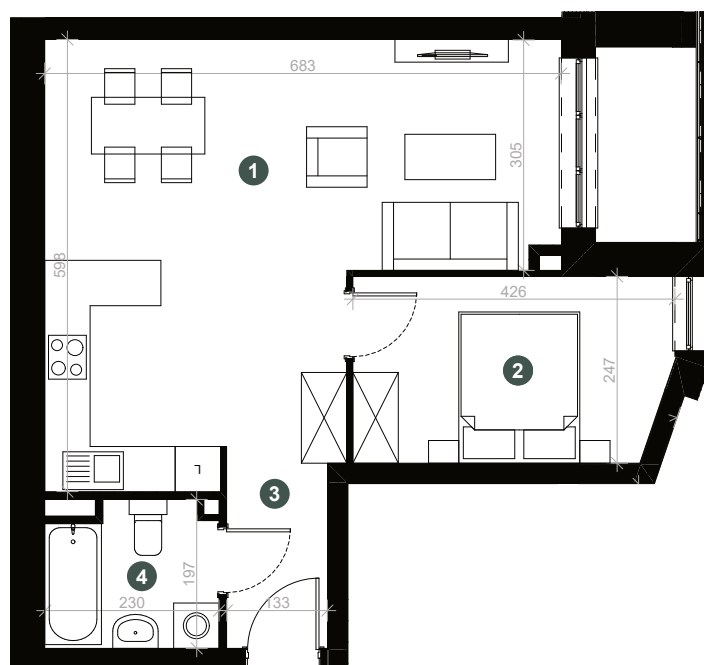

A3H

GN Pogonowskiego

Pow.: 49,51 m²

Piętro: 2

1. Salon z aneksem kuchennym	27,72 m ²
2. Sypialnia	10,23 m ²
3. Korytarz	7,32 m ²
4. Łazienka	4,24 m ²

Powierzchnia:	49,51 m²
Balkon:	3,84 m²