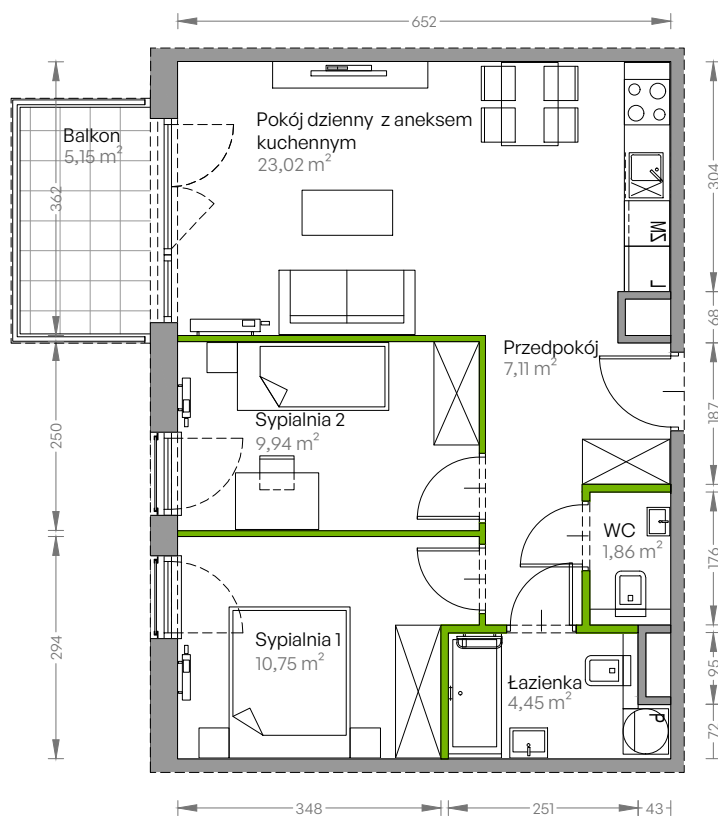

Centralna Vita

nr E.342

Powierzchnia **57,13 m²**

Piętro 4

Aranżacja mieszkania jest przykładowa

Powierzchnia użytkowa

przedpokój	7,11 m ²
sypialnia 1	10,75 m ²
sypialnia 2	9,94 m ²
pokój dzienny z aneksem kuchennym	23,02 m ²
łazienka	4,45 m ²
wc	1,86 m ²
Razem	57,13 m²
+ balkon	5,15 m ²

Rzut kondygnacji **Piętro 4**

Plan osiedla **Budynek E**

U nas nigdy nie płacisz za powierzchnię pod ścianami działowymi!

Powierzchnia użytkowa wg PN-ISO 9836:1997