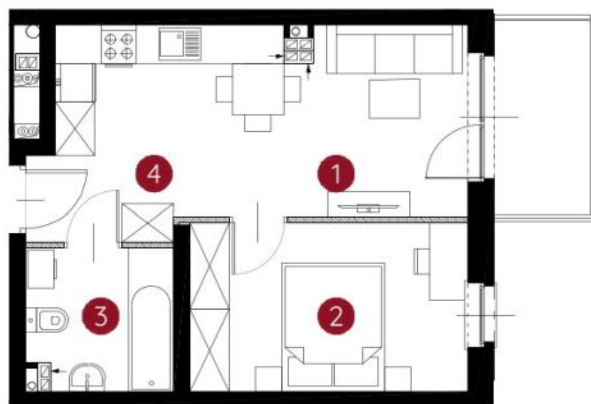

lokal 3.A.1.12

35,70 m²

piętro 1

budynek 3

Murapol Helio

Toruń, ul. Heweliusza

0 1 2 5m

Podziałka podana z tolerancją +/- 5%

1. salon z aneksem kuchennym	16,80 m ²
2. sypialnia	11,10 m ²
3. łazienka	4,83 m ²
4. przedpokój	2,97 m ²
metraż	35,70 m²

Schemat kondygnacji