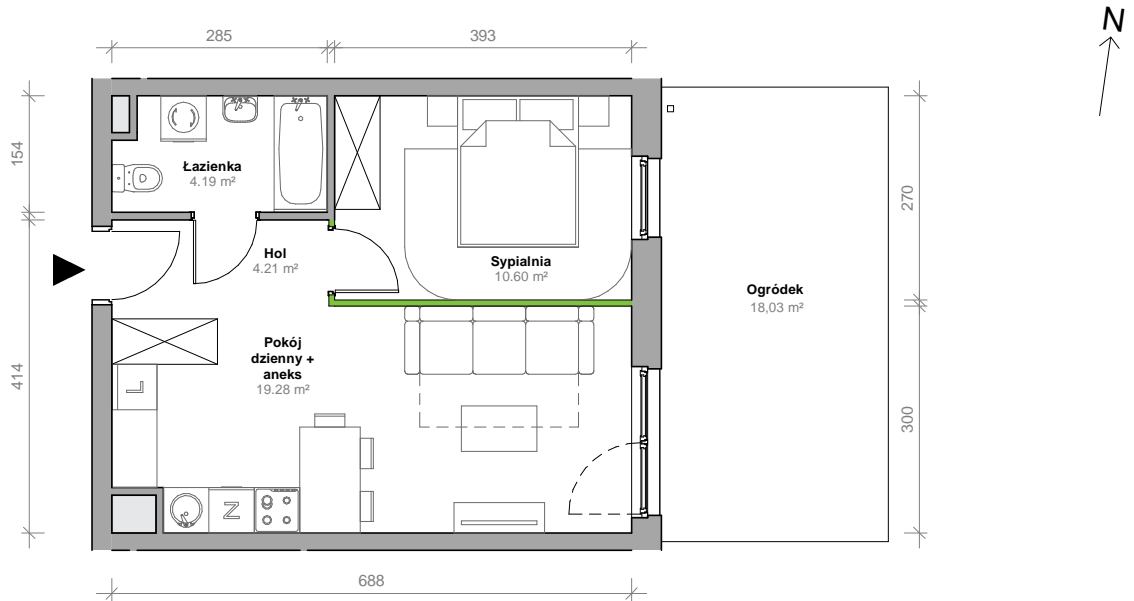

Przemyska Vita

H.O.M02

Powierzchnia **38,28 m²**

Piętro **0**

Aranżacja mieszkania jest przykładowa.

Powierzchnia **użytkowa**

nie uwzględnia powierzchni pod ścianami działowymi

Hol	4,21 m ²
Łazienka	4,19 m ²
Sypialnia	10,60 m ²
Pokój dzienny + aneks	19,28 m ²
Razem	38,28 m²
+ogródek	18,03 m ²

Rzut kondygnacji **0**

Plan osiedla **Budynek H**

U nas nigdy nie płacisz za powierzchnię pod ścianami działowymi