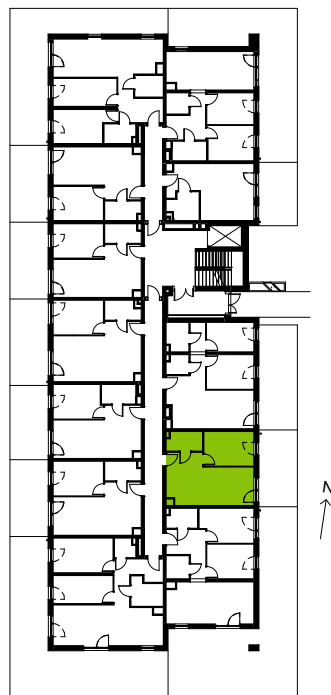

Przemyska Vita

H.O.M02

Powierzchnia **38,28 m²**

Piętro **0**

Aranżacja mieszkania jest przykładowa.

Powierzchnia **użytkowa**

nie uwzględnia powierzchni pod ścianami działowymi

Hol	4,21 m ²
Łazienka	4,19 m ²
Sypialnia	10,60 m ²
Pokój dzienny + aneks	19,28 m ²
Razem	38,28 m²
+ogródek	18,03 m ²

Rzut kondygnacji **0**

Plan osiedla **Budynek H**

U nas nigdy nie płacisz za powierzchnię pod ścianami działowymi