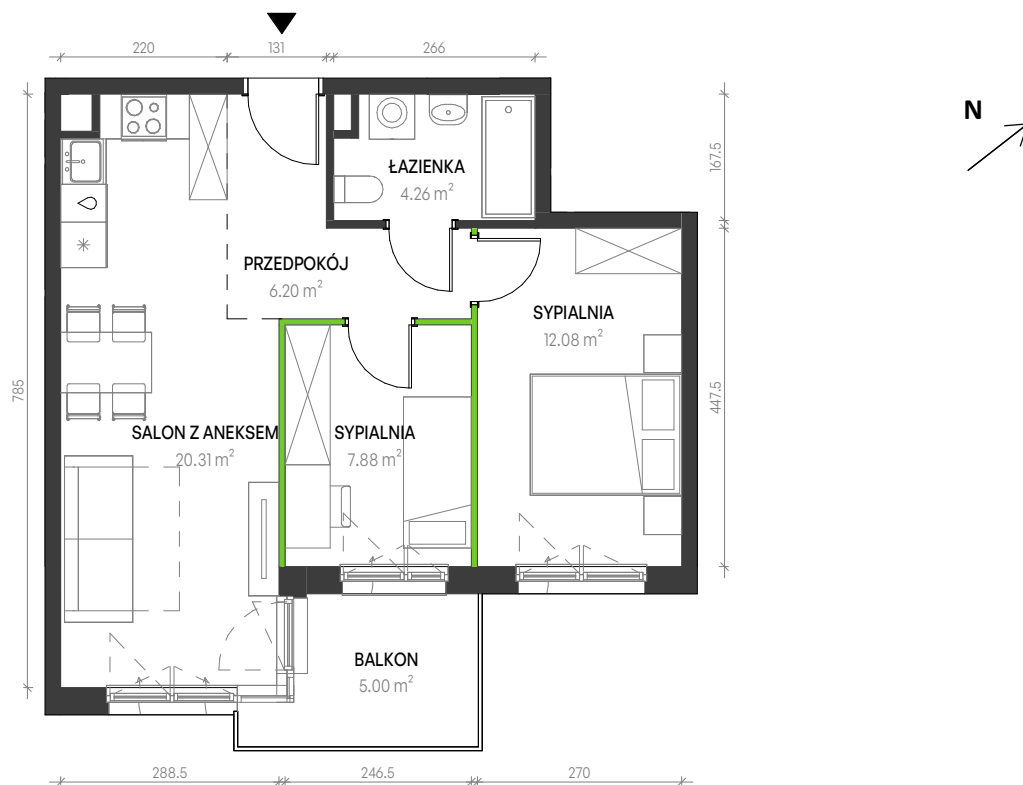

Augustowska Vita

nr B-C-10

Powierzchnia **50,73 m²**

Piętro 2

Aranżacja mieszkania jest przykładowa

Powierzchnia **użytkowa**

SALON Z ANEKSEM	20.31 m ²
ŁAZIENKA	4.26 m ²
PRZEDPOKÓJ	6.20 m ²
SYPIALNIA	7.88 m ²
SYPIALNIA	12.08 m ²
Razem	50.73 m ²

BALKON 5.00 m²

U nas nigdy nie płacisz za powierzchnię pod ścianami działowymi

Rzut kondygnacji **Piętro 2**

Plan osiedla **Budynek B**