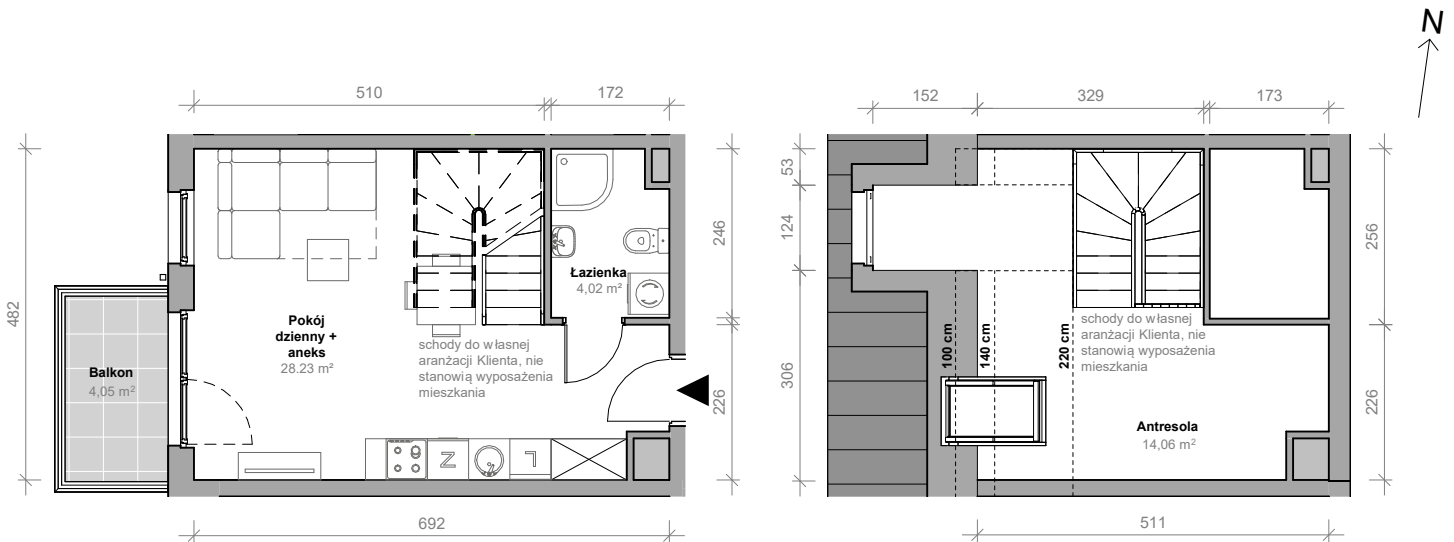

Przemyska Vita, K.4.M01

Powierzchnia **46,31 m²**

Piętro **4+A**

Aranżacja mieszkania jest przykładowa.

Powierzchnia **użytkowa**

nie uwzględnia powierzchni pod ścianami działowymi

Pokój dzienny + aneks	28,23 m ²
Antresola	14,06 m ²
Łazienka	4,02 m ²
Razem	46,31 m²
+ balkon	4,05 m ²

Rzut kondygnacji **4+A**

Plan osiedla **Budynek K**

U nas nigdy nie płacisz za powierzchnię pod ścianami działowymi