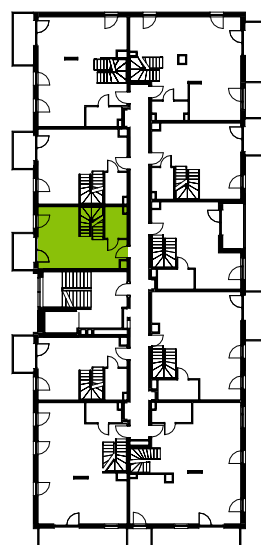

Przemyska Vita, K.4.M01

Powierzchnia **46,31 m²**

Piętro **4+A**

Aranżacja mieszkania jest przykładowa.

Powierzchnia **użytkowa**

nie uwzględnia powierzchni pod ścianami działowymi

Pokój dzienny + aneks	28,23 m ²
Antresola	14,06 m ²
Łazienka	4,02 m ²
Razem	46,31 m²
+ balkon	4,05 m ²

Rzut kondygnacji **4+A**

Plan osiedla **Budynek K**

U nas nigdy nie płacisz za powierzchnię pod ścianami działowymi