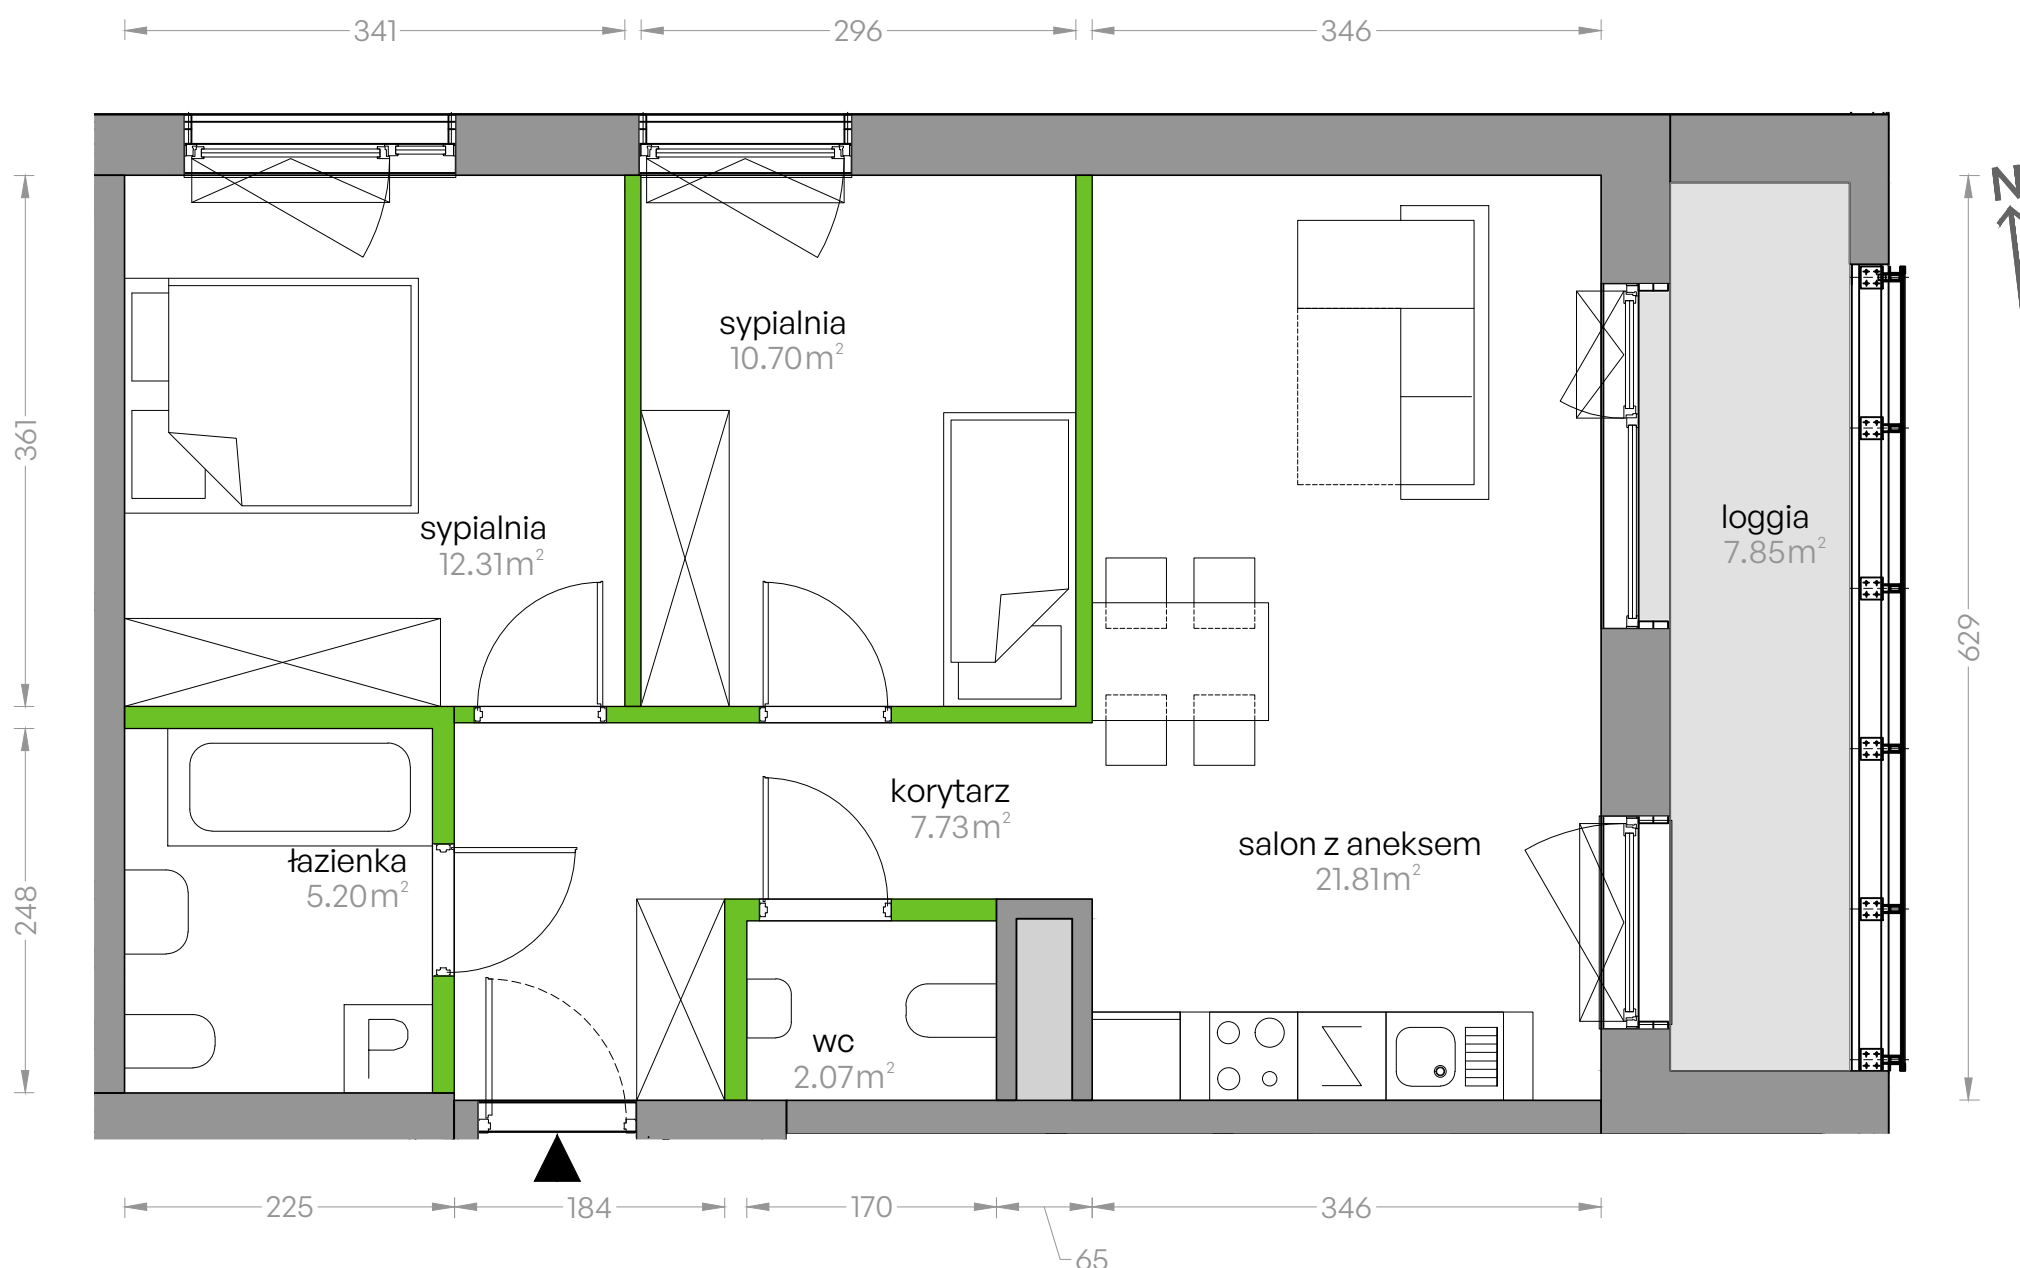

Sikorskiego Vita.

nr 3

Powierzchnia **59.82m²**

Piętro 1

Aranżacja mieszkania jest przykładowa

Powierzchnia **użytkowa**

Rzut kondygnacji **1**

Plan osiedla **Budynek 1**

salon z aneksem	21.81m ²
sypialnia	12.31m ²
sypialnia	10.70m ²
łazienka	5.20m ²
wc	2.07m ²
korytarz	7.73m ²
Razem	59.82m²
+ loggia	7.85m ²

Al. gen. Władysława Sikorskiego

U nas nigdy nie płacisz za powierzchnię pod ścianami działowymi