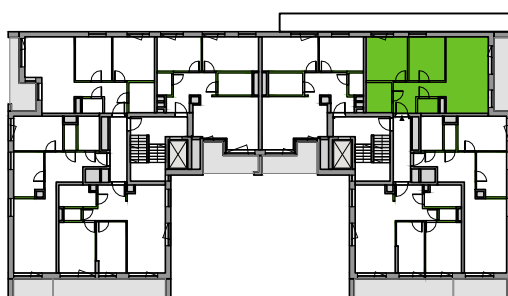

Sikorskiego Vita.

nr 3

Powierzchnia **59.82m²**

Piętro 1

Aranżacja mieszkania jest przykładowa

Powierzchnia **użytkowa**

Rzut kondygnacji **1**

Plan osiedla **Budynek 1**

salon z aneksem	21.81m ²
sypialnia	12.31m ²
sypialnia	10.70m ²
łazienka	5.20m ²
wc	2.07m ²
korytarz	7.73m ²
Razem	59.82m²
+ loggia	7.85m ²

Al. gen. Władysława Sikorskiego

U nas nigdy nie płacisz za powierzchnię pod ścianami działowymi