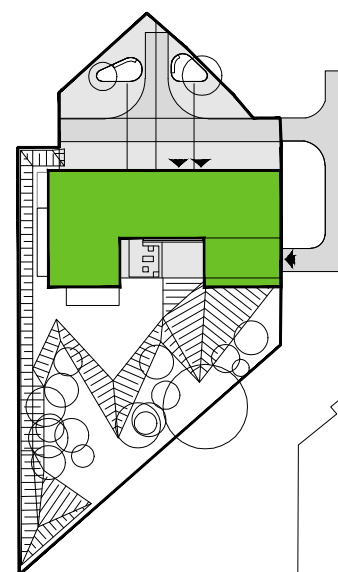

Sikorskiego Vita.

nr 3

Powierzchnia **59.82m²**

Piętro 1

Aranżacja mieszkania jest przykładowa

Powierzchnia **użytkowa**

Rzut kondygnacji **1**

Plan osiedla **Budynek 1**

salon z aneksem	21.81m ²
sypialnia	12.31m ²
sypialnia	10.70m ²
łazienka	5.20m ²
wc	2.07m ²
korytarz	7.73m ²
Razem	59.82m²
+ loggia	7.85m ²

Al. gen. Władysława Sikorskiego

U nas nigdy nie płacisz za powierzchnię pod ścianami działowymi