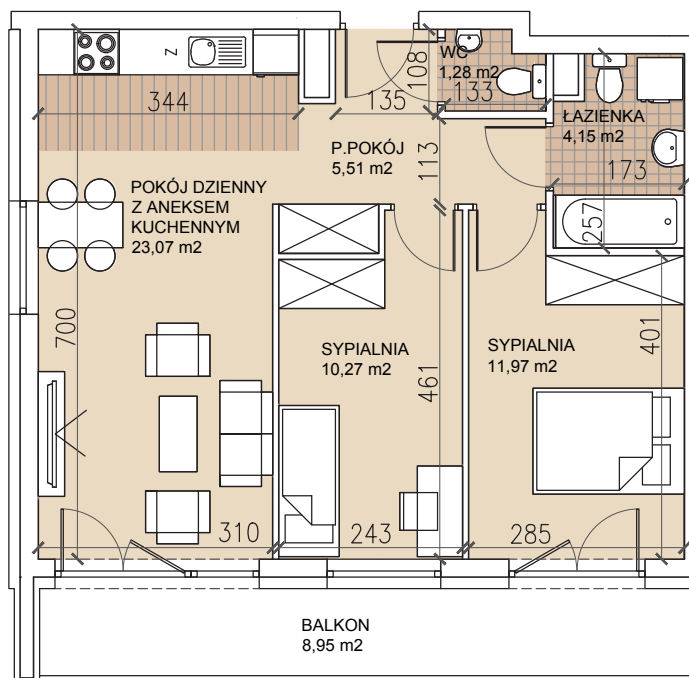

ul. Lothara Herbsta

powierzchnia użytkowa **56,25 m²**

pokój dzienny z aneksem kuch.	23,07 m ²
sypialnia	11,97 m ²
sypialnia	10,27 m ²
łazienka	4,15 m ²
wc	1,28 m ²
przedpokój	5,51 m ²
balkon	8,95 m ²