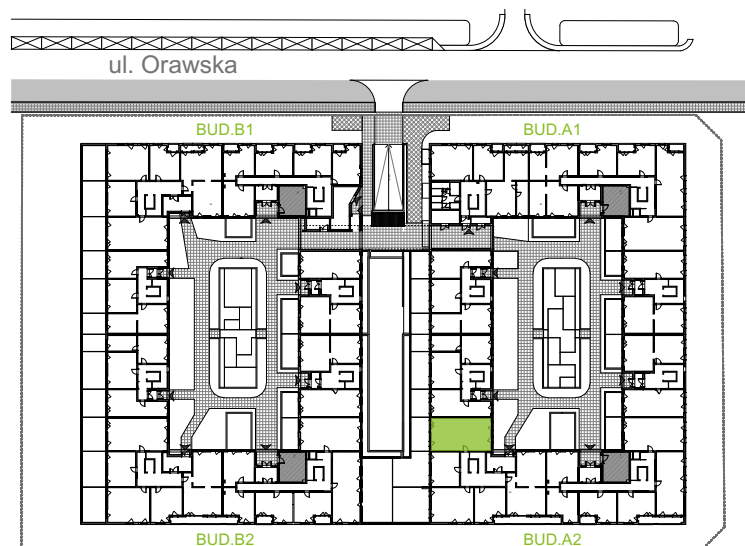

Rzut kondygnacji Parter 0

U nas nigdy nie płacisz za powierzchnię pod ścianami działowymi.