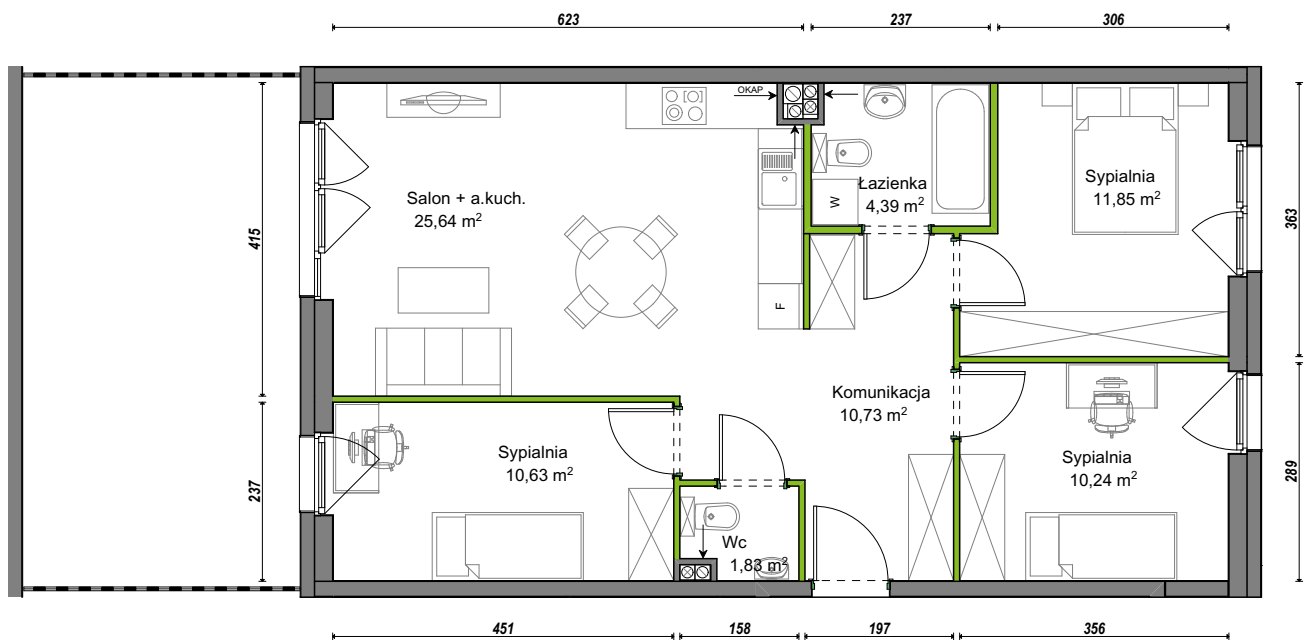

## nr A2/G/05

Powierzchnia 75,31 m<sup>2</sup>

Piętro 0

Aranżacja mieszkania jest przykładowa.

### Powierzchnia użytkowa

Komunikacja	10,73 m <sup>2</sup>
Łazienka	4,39 m <sup>2</sup>
Salon + a.kuch.	25,64 m <sup>2</sup>
Sypialnia	10,24 m <sup>2</sup>
Sypialnia	10,63 m <sup>2</sup>
Sypialnia	11,85 m <sup>2</sup>
Wc	1,83 m <sup>2</sup>
<b>Razem</b>	<b>75,31 m<sup>2</sup></b>
+Ogródek	23,29 m <sup>2</sup>