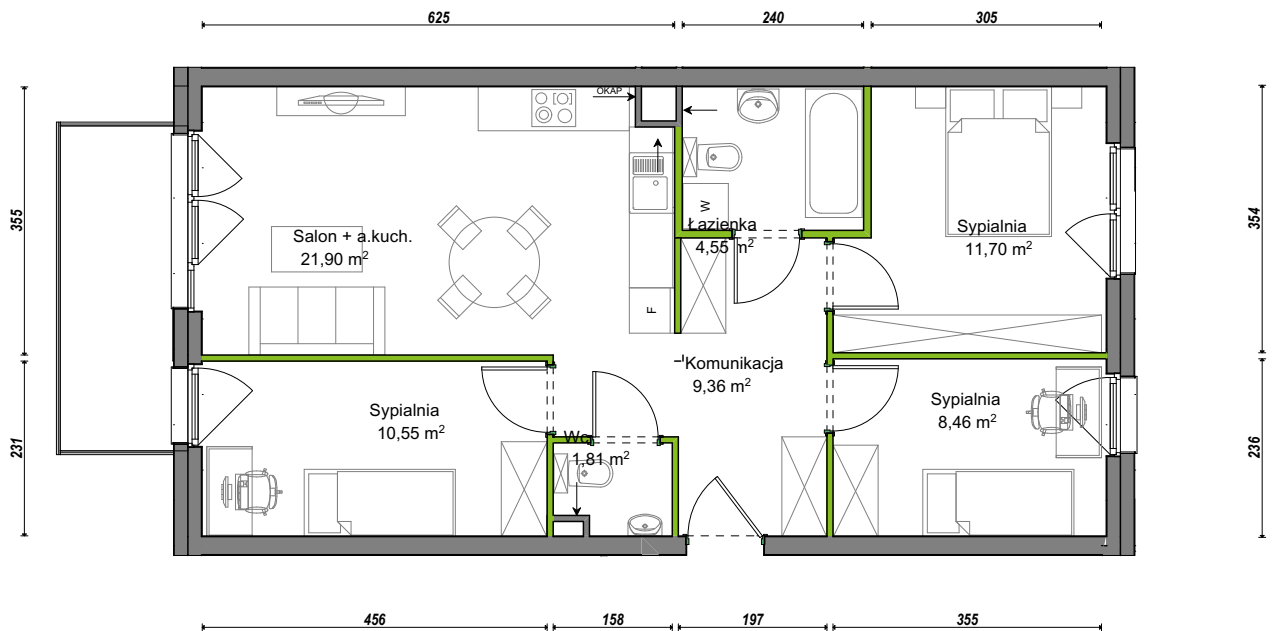

Orawska Vita.

nr C1/D/03

Powierzchnia **68,35 m²**

Piętro **1**

Aranżacja mieszkania jest przykładowa.

Powierzchnia użytkowa

Komunikacja	9,36 m ²
Łazienka	4,55 m ²
Salon + a.kuch.	21,90 m ²
Sypialnia	8,46 m ²
Sypialnia	11,70 m ²
Sypialnia	10,55 m ²
Wc	1,81 m ²
Razem	68,35 m²
+Balkon	6,45 m ²

Rzut kondygnacji Piętro 1

U nas nigdy nie płacisz za powierzchnię pod ścianami działowymi.