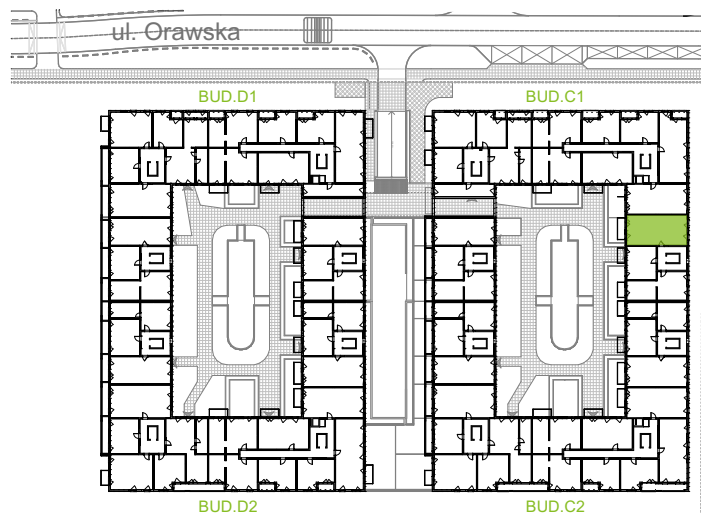

Orawska Vita.

nr C1/D/03

Powierzchnia **68,35 m²**

Piętro **1**

Aranżacja mieszkania jest przykładowa.

Powierzchnia użytkowa

Komunikacja	9,36 m ²
Łazienka	4,55 m ²
Salon + a.kuch.	21,90 m ²
Sypialnia	8,46 m ²
Sypialnia	11,70 m ²
Sypialnia	10,55 m ²
Wc	1,81 m ²
Razem	68,35 m²
+Balkon	6,45 m ²

Rzut kondygnacji Piętro 1

U nas nigdy nie płacisz za powierzchnię pod ścianami działowymi.