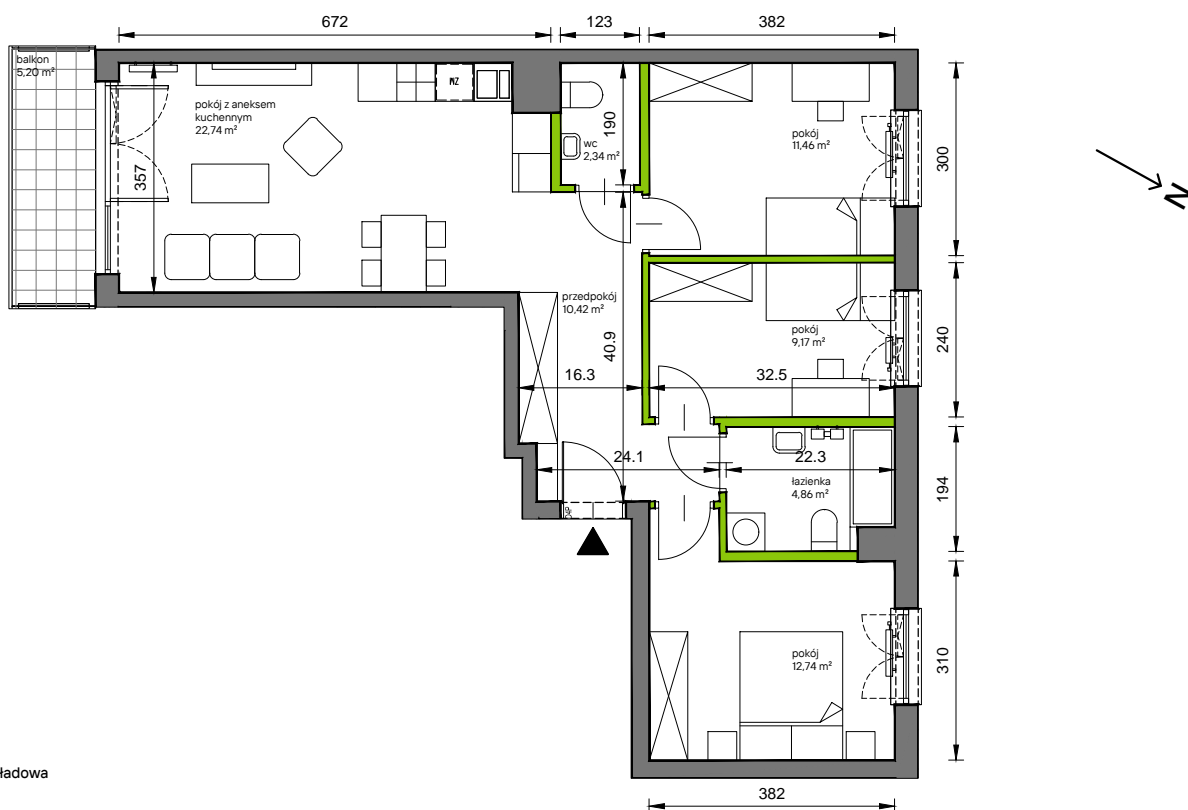

Słoneczne Miasteczko

nr A.018

Powierzchnia **73,73 m²**

Piętro 2

Aranżacja mieszkania jest przykładowa

Powierzchnia **użytkowa**

przedpokój	10,42 m ²
łazienka	4,86 m ²
wc	2,34 m ²
pokój z aneksem kuchennym	22,74 m ²
pokój	11,46 m ²
pokój	9,17 m ²
pokój	12,74 m ²
Razem	73,73 m²
+balkon	5,20 m ²

U nas nigdy nie płacisz za powierzchnię pod ścianami działowymi

Rzut kondygnacji **Piętro 2**

Plan osiedla **Budynek A**