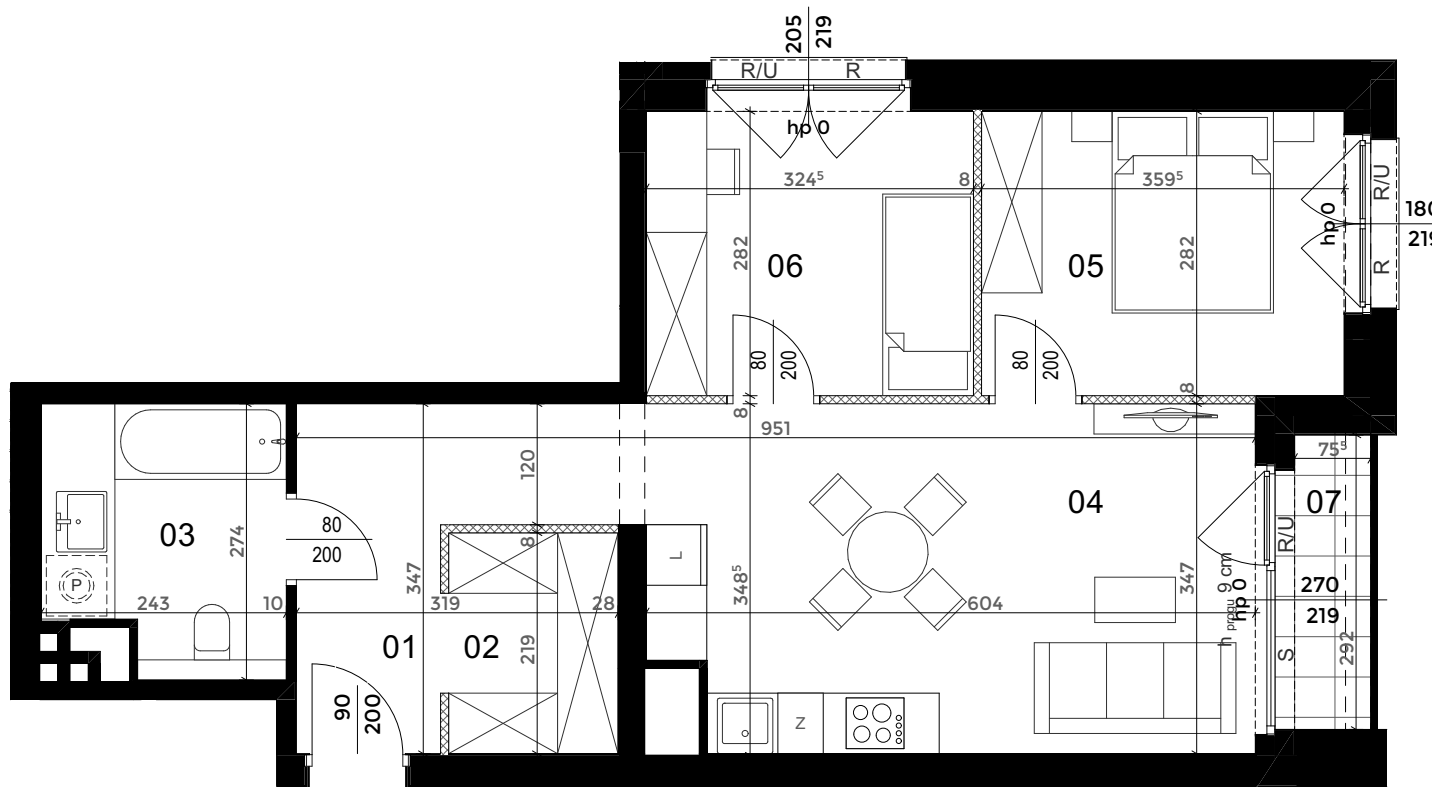

## GARBARY

4 piętro 1 pokoje

zestawienie powierzchni [m <sup>2</sup> ]	
01 Korytarz	7,09
02 Wnęka garderobiana	3,76
03 Łazienka	6,09
04 Salon + aneks kuchenny	20,72
05 Sypialnia	10,14
06 Sypialnia	9,15
<b>razem</b>	<b>56,95</b>
07 Loggia	2,20

#### Rodzaje ścian

- ściany z możliwością demontażu
- ściany bez możliwości demontażu