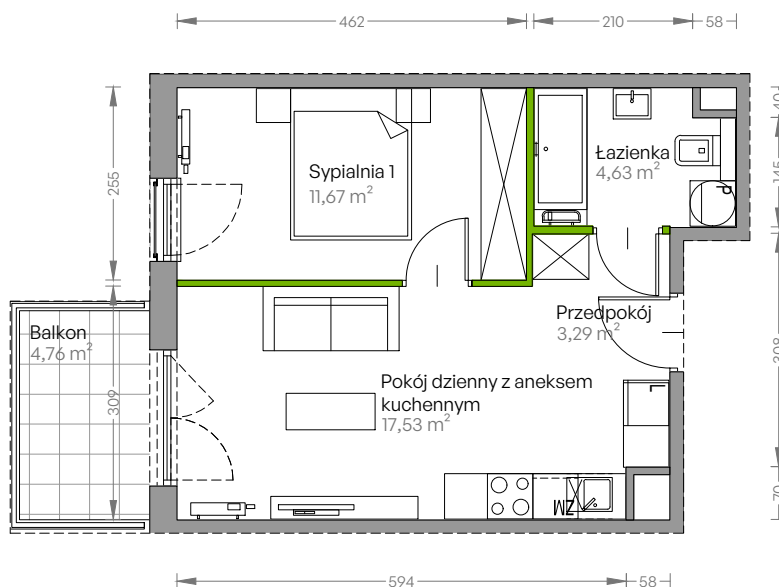

Centralna Vita

nr E.360

Powierzchnia **37,12 m²**

Piętro 6

Aranżacja mieszkania jest przykładowa

Powierzchnia użytkowa

| | |
|-----------------------------------|----------------------------|
| przedpokój | 3,29 m ² |
| sypialnia 1 | 11,67 m ² |
| pokój dzienny z aneksem kuchennym | 17,53 m ² |
| łazienka | 4,63 m ² |
| Razem | 37,12 m² |
| + balkon | 4,76 m ² |

Rzut kondygnacji Piętro 6

Plan osiedla Budynek E

U nas nigdy nie płacisz za powierzchnię pod ścianami działowymi!

Powierzchnia użytkowa wg PN-ISO 9836:1997