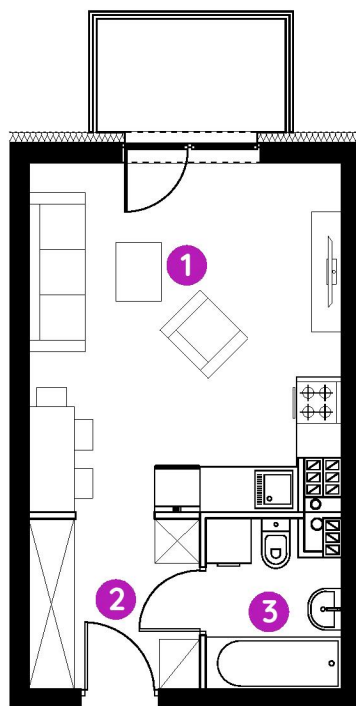

Murapol Aviator

Toruń | ul. Grudziądzka 115

0 1 2 5m

Podziałka podana z tolerancją +/- 5%
Aranżacja mieszkania ma charakter poglądowy.

lokal **1.B.2.06**

piętro 2

budynek 1

1. salon z aneksem kuch. **18,56 m²**

2. hol **3,67 m²**

3. łazienka **5,10 m²**

metraż **27,33 m²**

balkon **3,75 m²**

Biuro Sprzedaży: Toruń, ul. Grudziądzka 115 - **T: (56) 647 15 49, M: torun@murapol.pl**. Centrala: Bielsko-Biała, ul. Dworkowa 4, T: 33 819 33 33, M: sekretariat@murapol.pl, **murapol.pl**

UWAGA: Powierzchnia liczona wg PN-ISO 9836; 2022. Na etapie projektu wykonawczego i realizacji obiektu mogą wystąpić korekty w powierzchni lokali i układzie ścian, powierzchnia liczona w stanie wykończonym. Do obliczeń przyjęto 1,5 cm tynku.