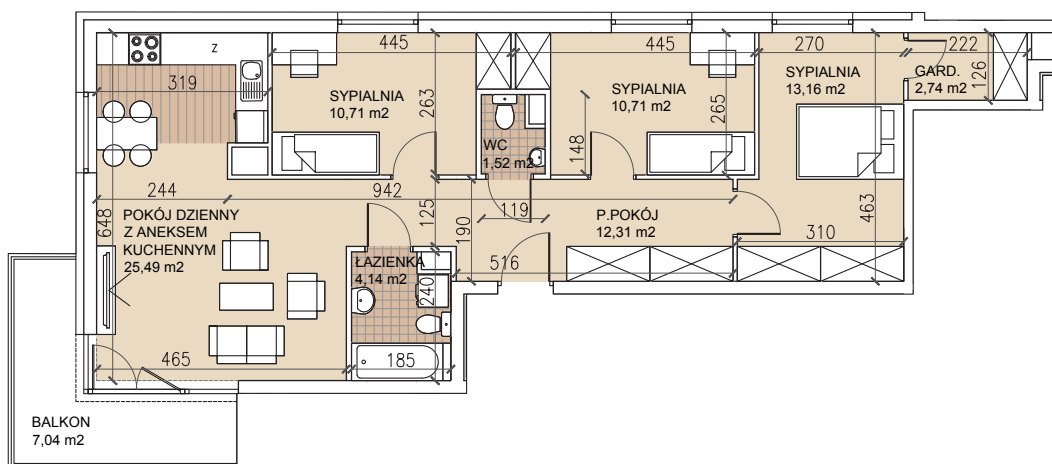

ul. Lothara Herbsta

powierzchnia użytkowa **80,78** m²

pokój dzienny z aneksem kuch.	25,49 m ²
sypialnia	13,16 m ²
sypialnia	10,71 m ²
sypialnia	10,71 m ²
garderoba	2,74 m ²
łazienka	4,14 m ²
wc	1,52 m ²
przedpokój	12,31 m ²
balkon	7,04 m ²