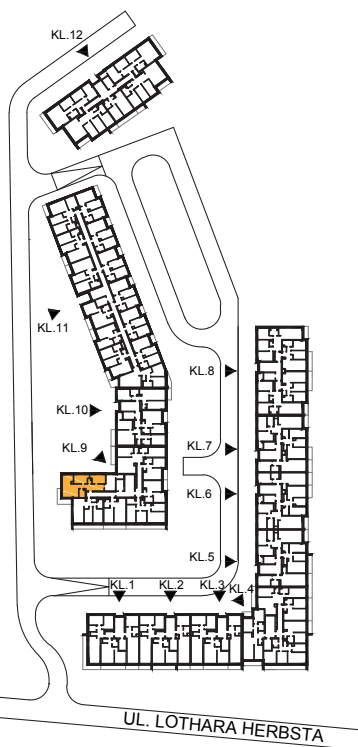

ul. Lothara Herbsta

powierzchnia użytkowa **80,78** m²

pokój dzienny z aneksem kuch.	25,49 m ²
sypialnia	13,16 m ²
sypialnia	10,71 m ²
sypialnia	10,71 m ²
garderoba	2,74 m ²
łazienka	4,14 m ²
wc	1,52 m ²
przedpokój	12,31 m ²
balkon	7,04 m ²