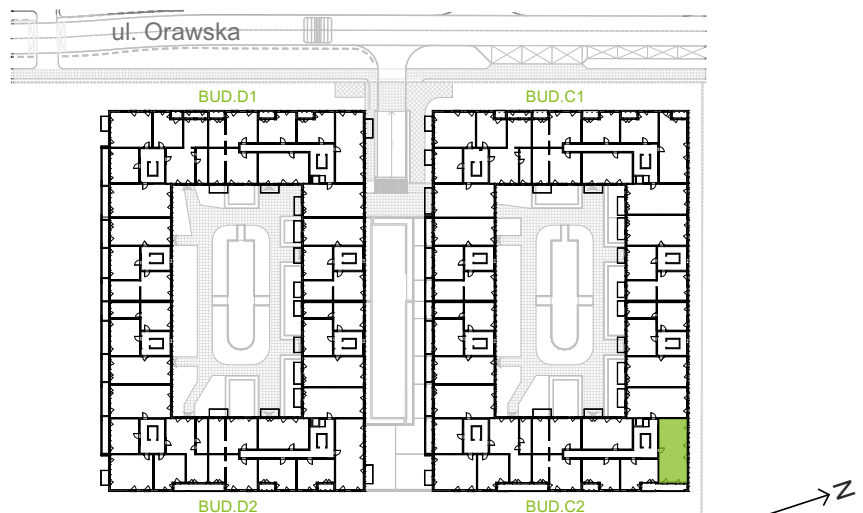

Orawska Vita.

nr C2/F/15

Powierzchnia **66,78 m²**

Piętro **2**

Aranżacja mieszkania jest przykładowa.

Powierzchnia użytkowa

Komunikacja	11,23 m ²
Łazienka	4,62 m ²
Salon + a.kuch.	21,36 m ²
Sypialnia	7,56 m ²
Sypialnia	9,06 m ²
Sypialnia	11,47 m ²
Wc	1,48 m ²
Razem	66,78 m²
+Loggia	7,05 m ²

Rzut kondygnacji Piętro 2

U nas nigdy nie płacisz za powierzchnię pod ścianami działowymi.