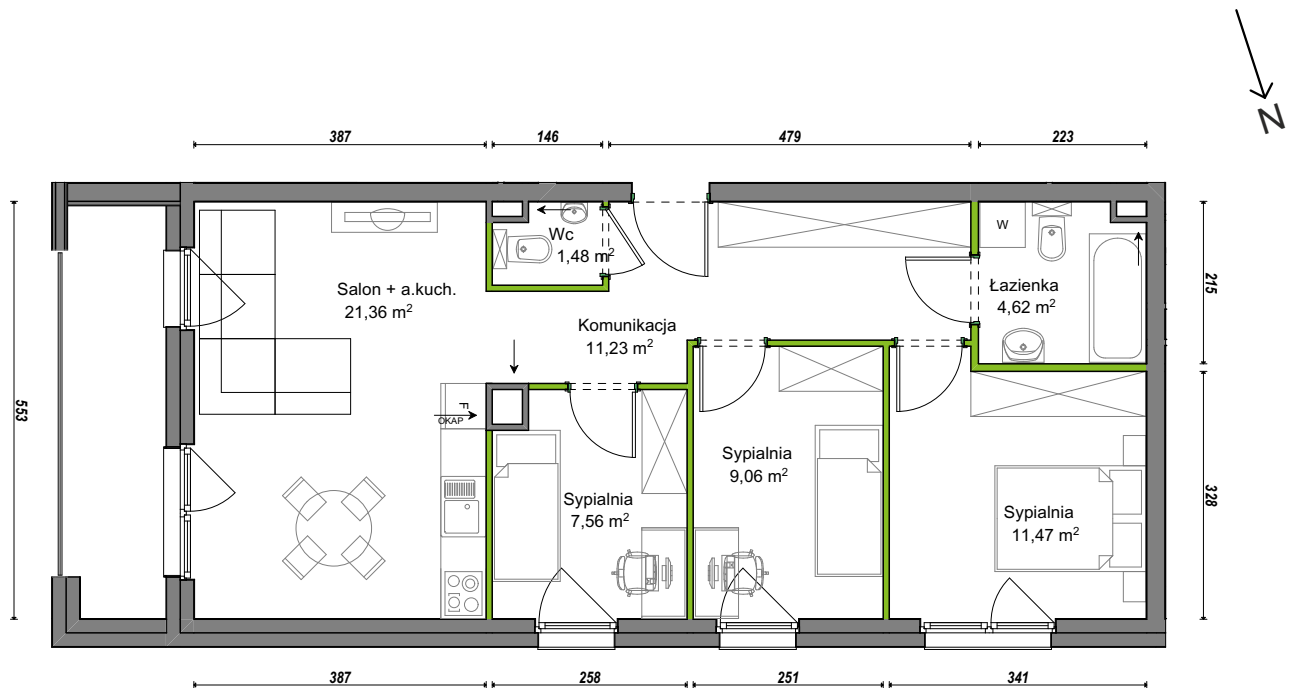

Orawska Vita.

nr C2/F/15

Powierzchnia **66,78 m²**

Piętro **2**

Aranżacja mieszkania jest przykładowa.

Powierzchnia użytkowa

Komunikacja	11,23 m ²
Łazienka	4,62 m ²
Salon + a.kuch.	21,36 m ²
Sypialnia	7,56 m ²
Sypialnia	9,06 m ²
Sypialnia	11,47 m ²
Wc	1,48 m ²
Razem	66,78 m²
+Loggia	7,05 m ²

Rzut kondygnacji Piętro 2

U nas nigdy nie płacisz za powierzchnię pod ścianami działowymi.