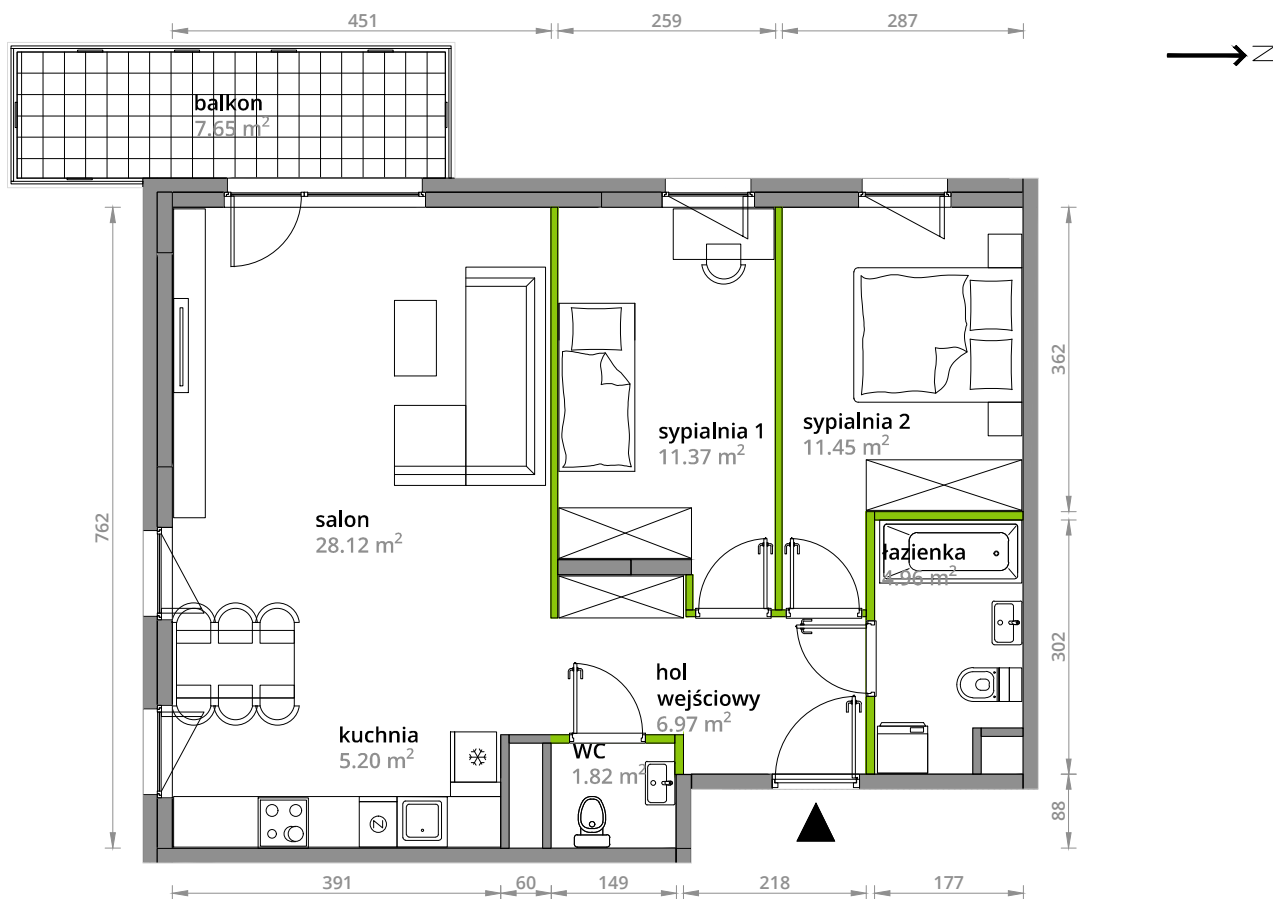

Aleje Praskie.

nr 138

Powierzchnia **69,89m²**

Piętro **1**

Aranżacja mieszkania jest przykładowa.

Powierzchnia **użytkowa**

hol wejściowy	6.97 m ²
WC	1.82 m ²
kuchnia	5.20 m ²
salon	28.12 m ²
sypialnia 1	11.37 m ²
sypialnia 2	11.45 m ²
łazienka	4.96 m ²
Razem	69.89 m²
+balkon	7.65 m ²

U nas nigdy nie płacisz za powierzchnię pod ścianami działowymi.

Rzut kondygnacji **Piętro 1**

Plan osiedla **Budynek 4-C**