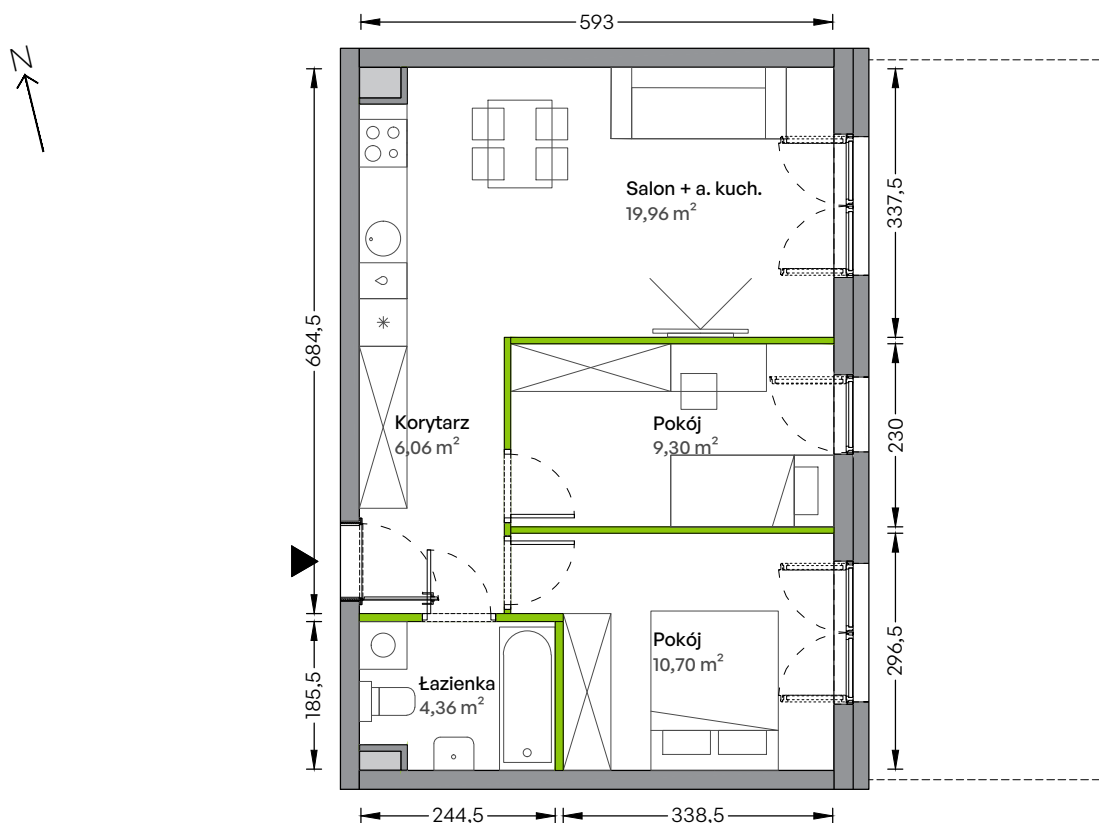

WUWA Vita.

nr B/01/04/14

Powierzchnia **50,38 m²**

Piętro 1

Aranżacja mieszkania jest przykładowa

Powierzchnia **użytkowa**

Salon + a. kuch.	19,96 m ²
Pokój	9,30 m ²
Pokój	10,70 m ²
Łazienka	4,36 m ²
Korytarz	6,06 m ²
Razem	50,38 m²
+ ogródek	27,14 m ²

Rzut kondygnacji **Piętro 1**

Plan Osiedla **Budynek B2**

U nas nigdy nie płacisz za powierzchnię pod ścianami działowymi