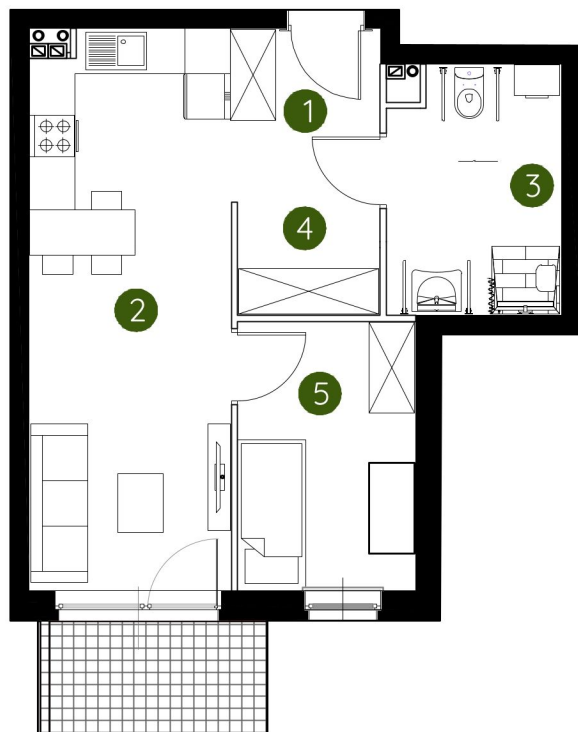

lokal 2.C.0.05

42,10 m²

parter

budynek 2

0 1 2 5m

Podziałka podana z tolerancją +/- 5%

**Murapol
Prado**

Kraków, ul. Pękowicka

1. przedpokój	4,47 m ²
2. salon z aneksem kuchennym	19,38 m ²
3. łazienka	7,21 m ²
4. garderoba	2,79 m ²
5. sypialnia	8,25 m ²

metraż **42,10 m²**

Schemat kondygnacji