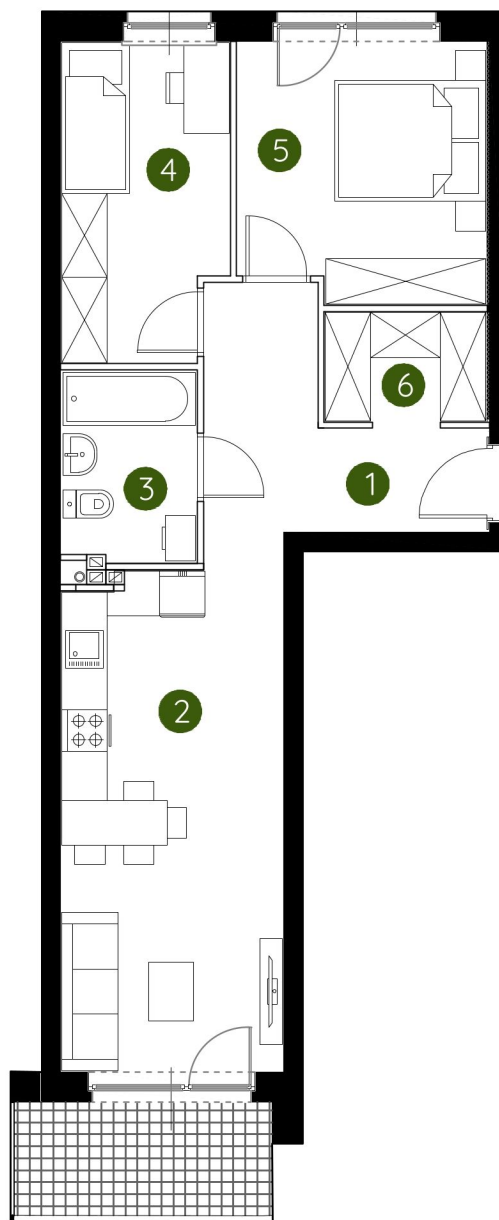

lokal 1.E.0.05

55,11 m²

parter

budynek 1

**Murapol
Prado**

Kraków, ul. Pękowicka

1. przedpokój	8,47 m ²
2. salon z aneksem kuchennym	19,14 m ²
3. łazienka	4,47 m ²
4. sypialnia	8,90 m ²
5. sypialnia	10,95 m ²
6. garderoba	3,18 m ²
metraż	55,11 m²

Schemat kondygnacji

0 1 2 5m

Podziałka podana z tolerancją +/- 5%