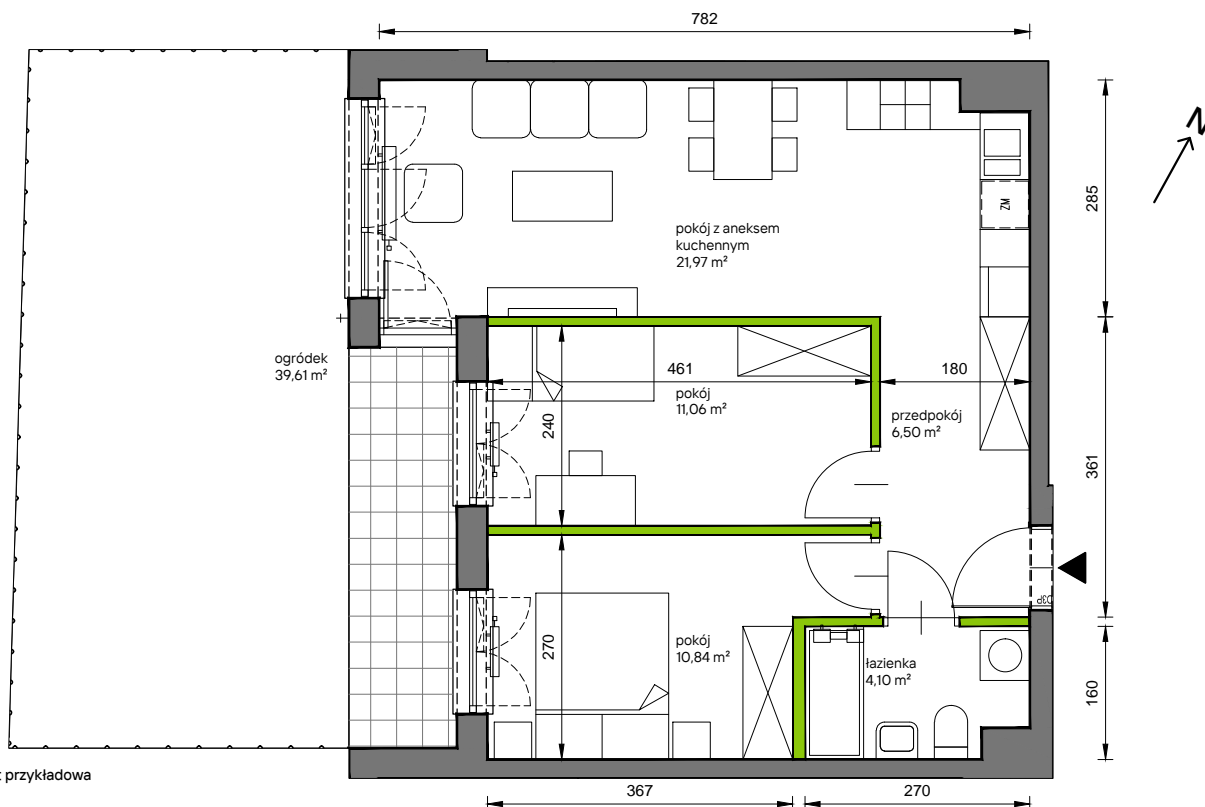

Słoneczne Miasteczko

nr A.037

Powierzchnia **54,47 m²**

Parter

Powierzchnia **użytkowa**

przedpokój	6,50 m ²
łazienka	4,10 m ²
pokój z aneksem kuchennym	21,97 m ²
pokój	11,06 m ²
pokój	10,84 m ²
Razem	54,47 m²
+ogródek	39,61 m ²

Rzut kondygnacji **Parter**

Plan osiedla **Budynek A**

U nas nigdy nie płacisz za powierzchnię pod ścianami działowymi