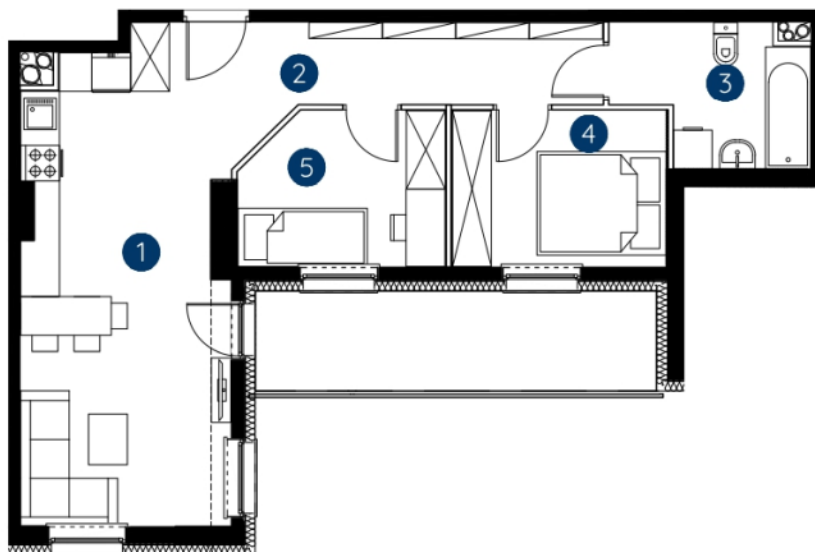

lokal 1.B.3.01

52,49 m²

piętro 3

budynek 1

**Murapol
Rivo**

Bydgoszcz, ul. Dworcowa

1. salon z aneksem kuchennym	23,00 m ²
2. hol wejściowy	8,44 m ²
3. łazienka	5,85 m ²
4. sypialnia	7,95 m ²
5. sypialnia	7,25 m ²
metraż	52,49 m²

Schemat kondygnacji

0 1 2 5m

Podziałka podana z tolerancją +/- 5%