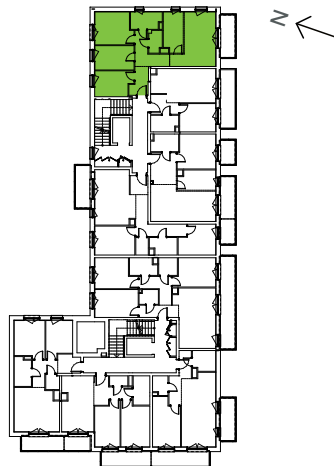

Oliwska Vita.

nr 2/B/1/17

Powierzchnia **77,50 m²**

Piętro 4

Aranżacja mieszkania jest przykładowa

Powierzchnia użytkowa

Salon z aneksem	27,13
Pokój 1	11,99
Pokój 2	9,44
Pokój 3	9,27
Korytarz	7,22
Łazienka 1	5,22
Hall	4,46
Łazienka 2	2,77
Razem	77,50 m²
Balkon	6,09

Rzut kondygnacji Piętro 4

Plan osiedla Budynek 2

U nas nigdy nie płacisz za powierzchnie pod ścianami działowymi