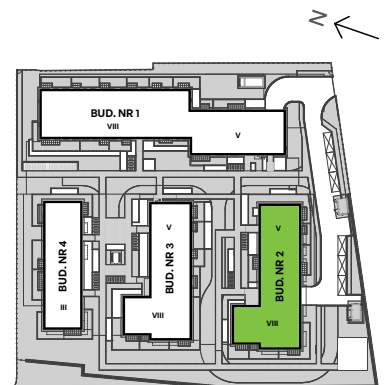

Oliwska Vita.

nr 2/B/1/17

Powierzchnia **77,50 m²**

Piętro 4

Aranżacja mieszkania jest przykładowa

Powierzchnia użytkowa

Salon z aneksem	27,13
Pokój 1	11,99
Pokój 2	9,44
Pokój 3	9,27
Korytarz	7,22
Łazienka 1	5,22
Hall	4,46
Łazienka 2	2,77
Razem	77,50 m²
Balkon	6,09

Rzut kondygnacji Piętro 4

Plan osiedla Budynek 2

U nas nigdy nie płacisz za powierzchnie pod ścianami działowymi