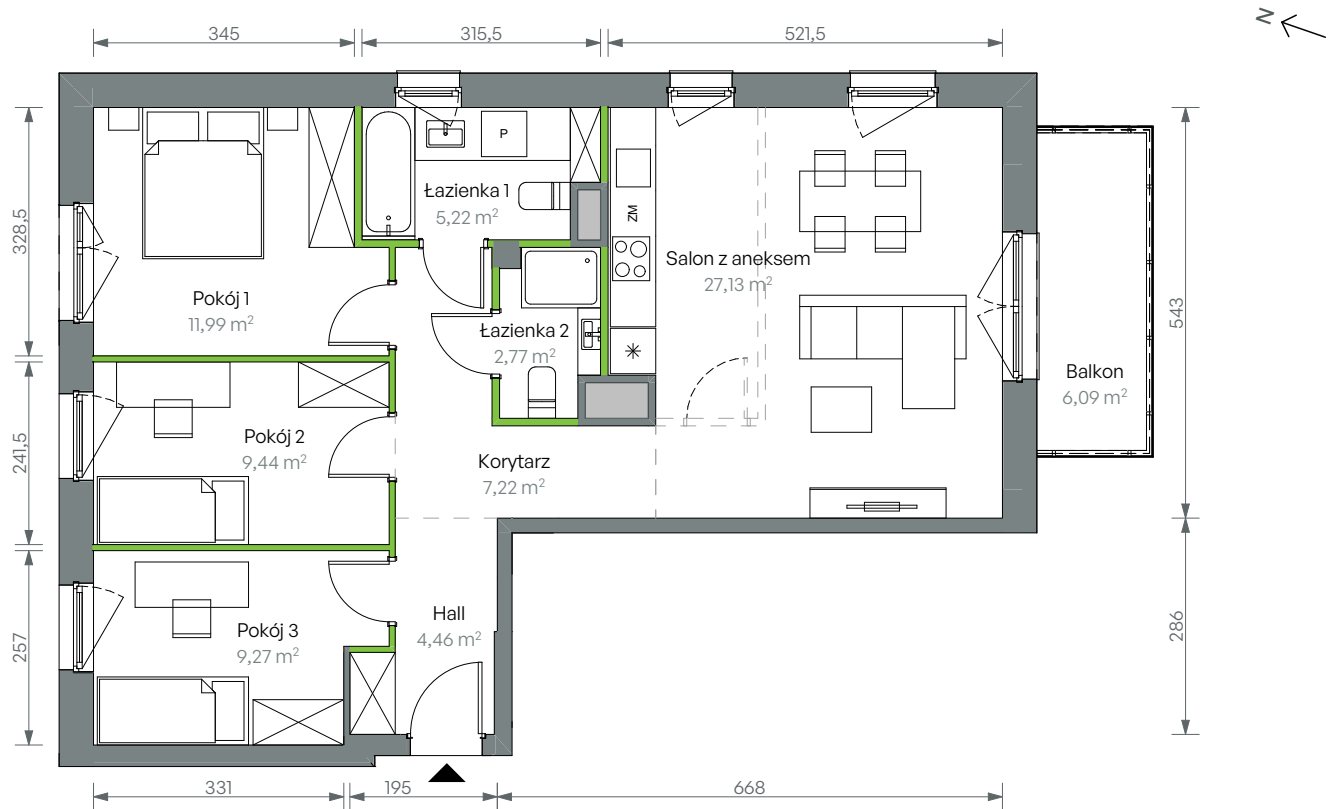

Oliwska Vita.

nr 2/B/1/17

Powierzchnia **77,50 m²**

Piętro 4

Aranżacja mieszkania jest przykładowa

Powierzchnia użytkowa

Salon z aneksem	27,13
Pokój 1	11,99
Pokój 2	9,44
Pokój 3	9,27
Korytarz	7,22
Łazienka 1	5,22
Hall	4,46
Łazienka 2	2,77
Razem	77,50 m²
Balkon	6,09

Rzut kondygnacji Piętro 4

Plan osiedla Budynek 2

U nas nigdy nie płacisz za powierzchnie pod ścianami działowymi