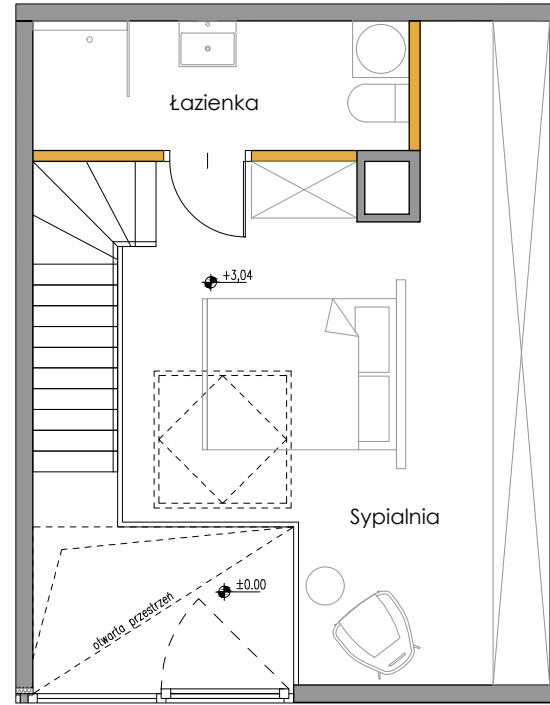

### BIURO SPRZEDAŻY:

ul. Piastowska 34/LU 1,

30-067 Kraków

Telefon: +48 12 252 80 80

sohoresidence.pl

RZUT PARTERU

RZUT PIĘTRA

- ściany stałe
- ściany działowe
- propozycja aranżacji

## C

POZIOM 0, +1

MIESZKANIE 31

Salon z aneksem kuchennym	17,68 m <sup>2</sup>
Sypialnia	22,88 m <sup>2</sup>
Łazienka	5,31 m <sup>2</sup>
Powierzchnia użytkowa	45,87 m <sup>2</sup>