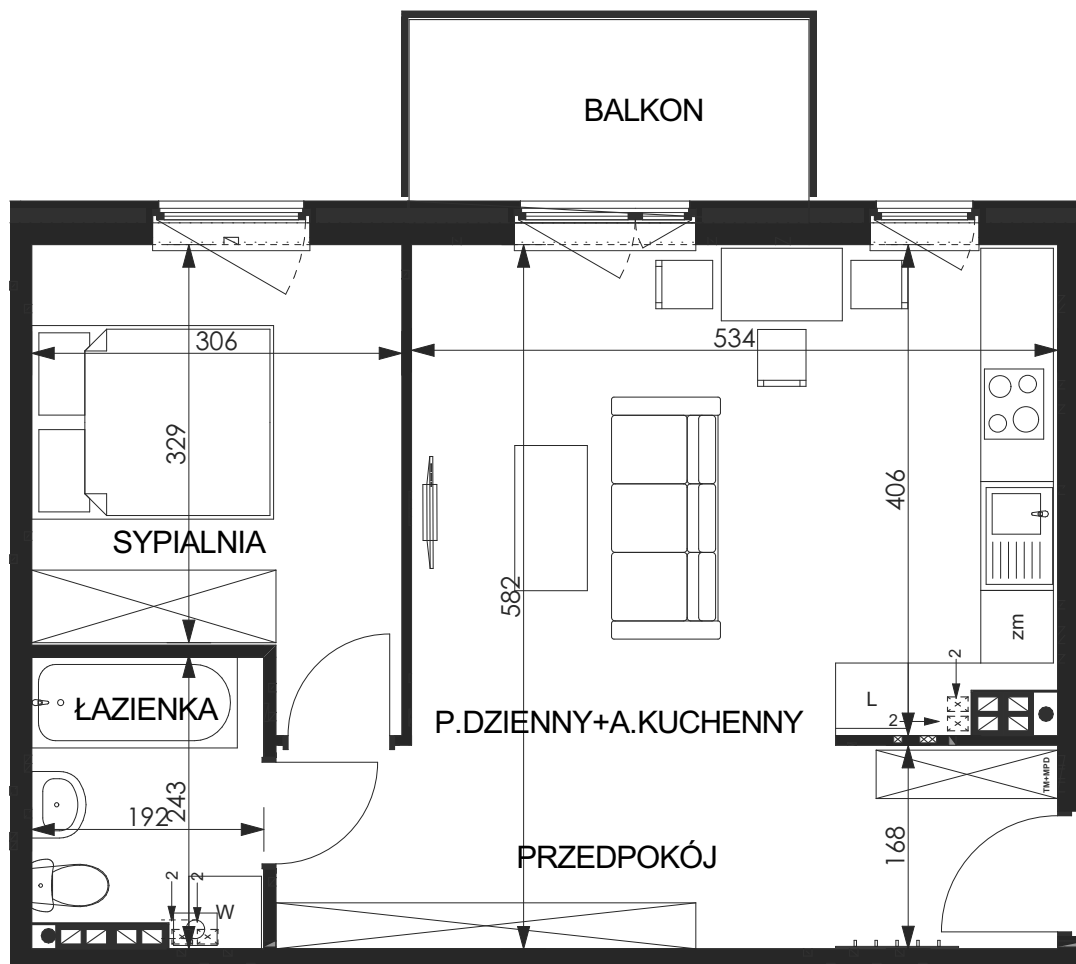

inwestor:

WROCLAWSKIE PRZEDSIĘBIORSTWO
BUDOWNICTWA MIESZKANIOWEGO
„MÓJ DOM” S.A.

Zielona Lutynia

WRÓBLOWICE, UL. POGODNA

BUDYNEK 6
Klatka B
Kondygnacja III (2 piętro)
Mieszkanie 3B
M - 2 pok.

powierzchnia użytkowa - **47,6 m²**

- przedpokój 10,9 m²
- pokój dzienny+
aneks kuchenny 21,4 m²
- sypialnia 10,9 m²
- łazienka 4,4 m²
- balkon 5,0 m²