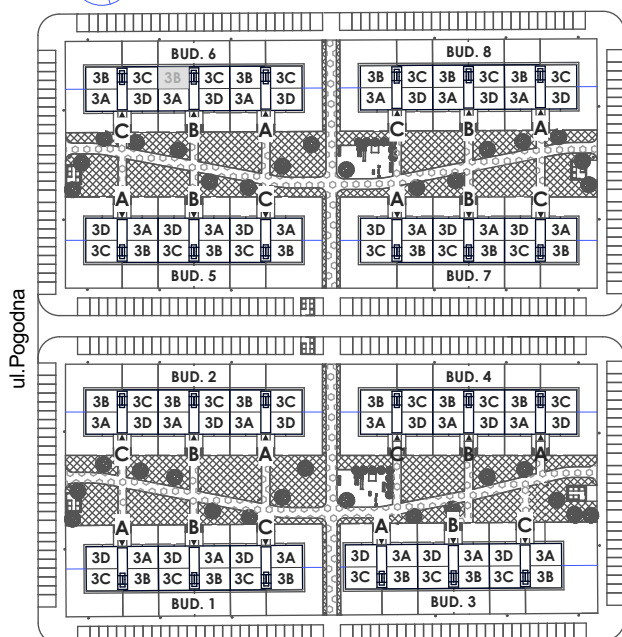

inwestor:

WROCLAWSKIE PRZEDSIĘBIORSTWO
BUDOWNICTWA MIESZKANIOWEGO
„MÓJ DOM” S.A.

Zielona Lutynia

WRÓBLOWICE, UL. POGODNA

BUDYNEK 6
Klatka B
Kondygnacja III (2 piętro)
Mieszkanie 3B
M - 2 pok.

powierzchnia użytkowa - **47,6 m²**

- przedpokój 10,9 m²
- pokój dzienny+
aneks kuchenny 21,4 m²
- sypialnia 10,9 m²
- łazienka 4,4 m²
- balkon 5,0 m²