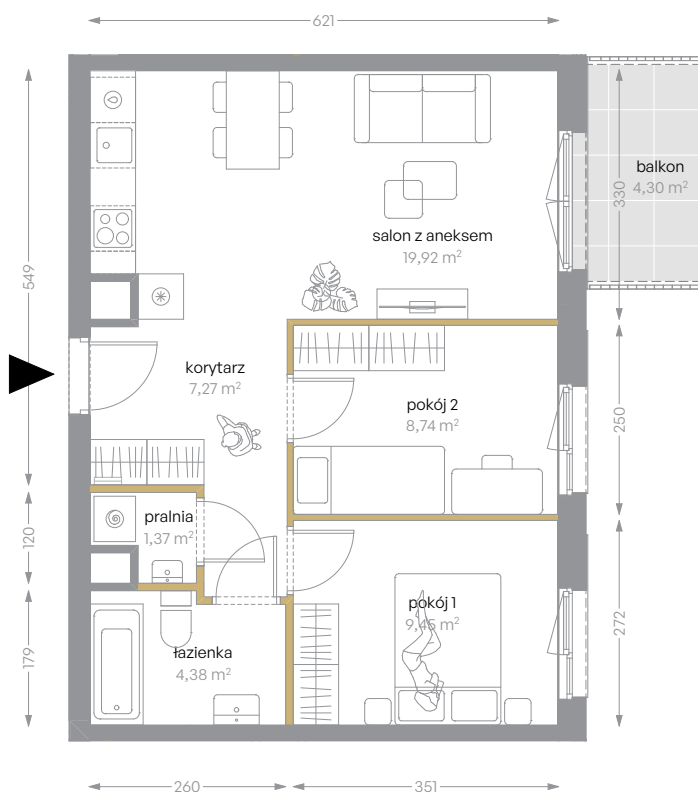

KRÓLOWEJ JADWIGI ⁵¹

nr A/5

Powierzchnia 51,13 m²

Piętro 0

Aranżacja mieszkania jest przykładowa

Powierzchnia użytkowa

salon z aneksem	19,92 m ²
pokój 1	9,45 m ²
pokój 2	8,74 m ²
łazienka	4,38 m ²
pralnia	1,37 m ²
korytarz	7,27 m ²
Razem	51,13 m²
+balkon	4,30 m ²

Rzut kondygnacji Piętro 0

Plan osiedla Budynek A