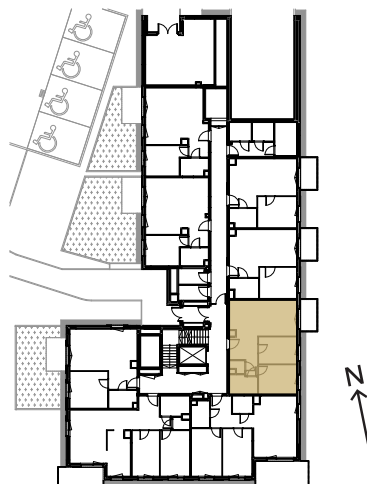

KRÓLOWEJ JADWIGI ⁵¹

nr A/5

Powierzchnia 51,13 m²

Piętro 0

Aranżacja mieszkania jest przykładowa

Powierzchnia użytkowa

salon z aneksem	19,92 m ²
pokój 1	9,45 m ²
pokój 2	8,74 m ²
łazienka	4,38 m ²
pralnia	1,37 m ²
korytarz	7,27 m ²
Razem	51,13 m²
+balkon	4,30 m ²

Rzut kondygnacji Piętro 0

Plan osiedla Budynek A