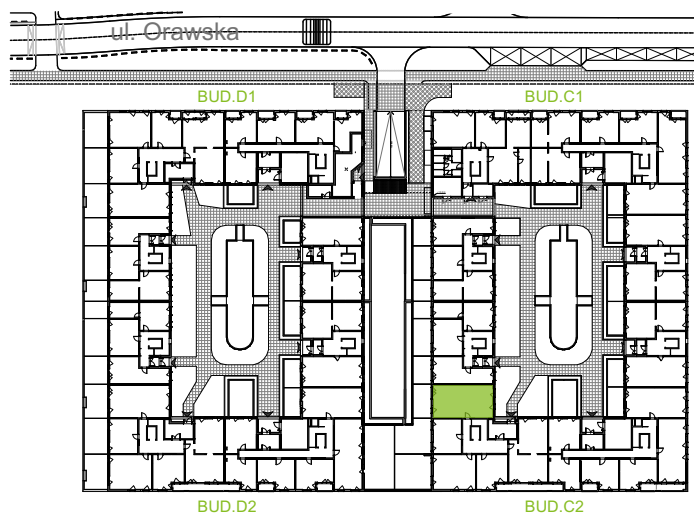

Rzut kondygnacji **Parter 0**

U nas nigdy nie płacisz za powierzchnię pod ścianami działowymi.