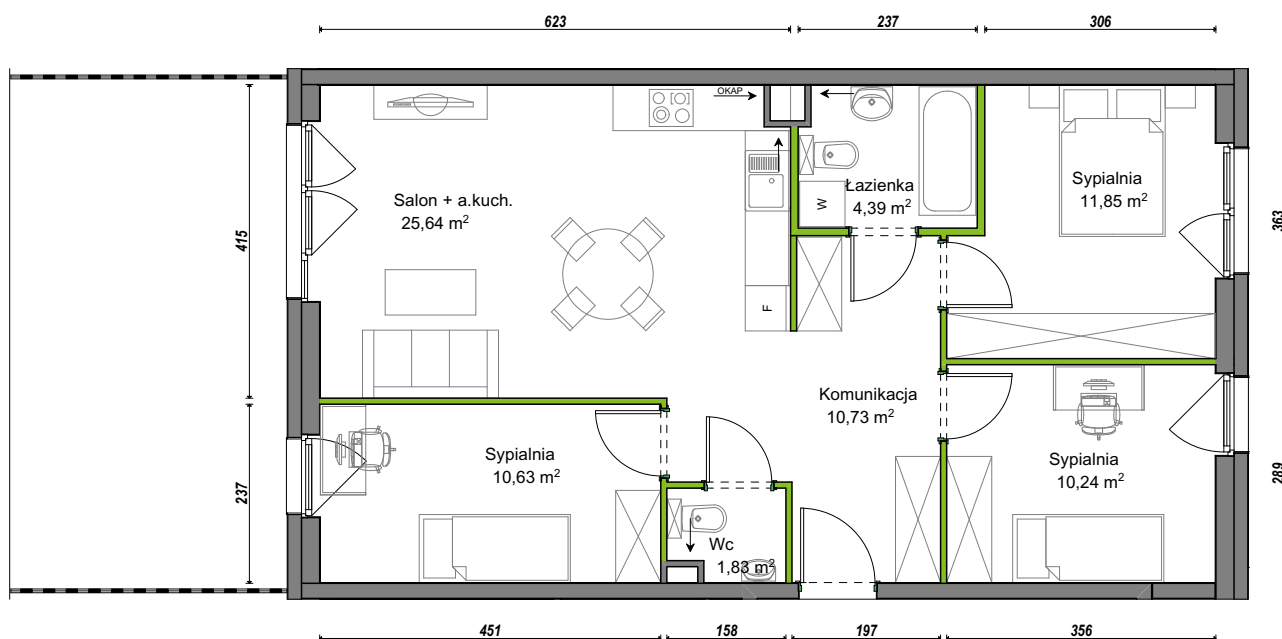

## nr C2/G/05

Powierzchnia **75,31 m<sup>2</sup>**

Piętro **0**

Aranżacja mieszkania jest przykładowa.

### Powierzchnia użytkowa

Komunikacja	10,73 m <sup>2</sup>
Łazienka	4,39 m <sup>2</sup>
Salon + a.kuch.	25,64 m <sup>2</sup>
Sypialnia	10,24 m <sup>2</sup>
Sypialnia	10,63 m <sup>2</sup>
Sypialnia	11,85 m <sup>2</sup>
Wc	1,83 m <sup>2</sup>
<b>Razem</b>	<b>75,31 m<sup>2</sup></b>
+Ogródek	23,29 m <sup>2</sup>