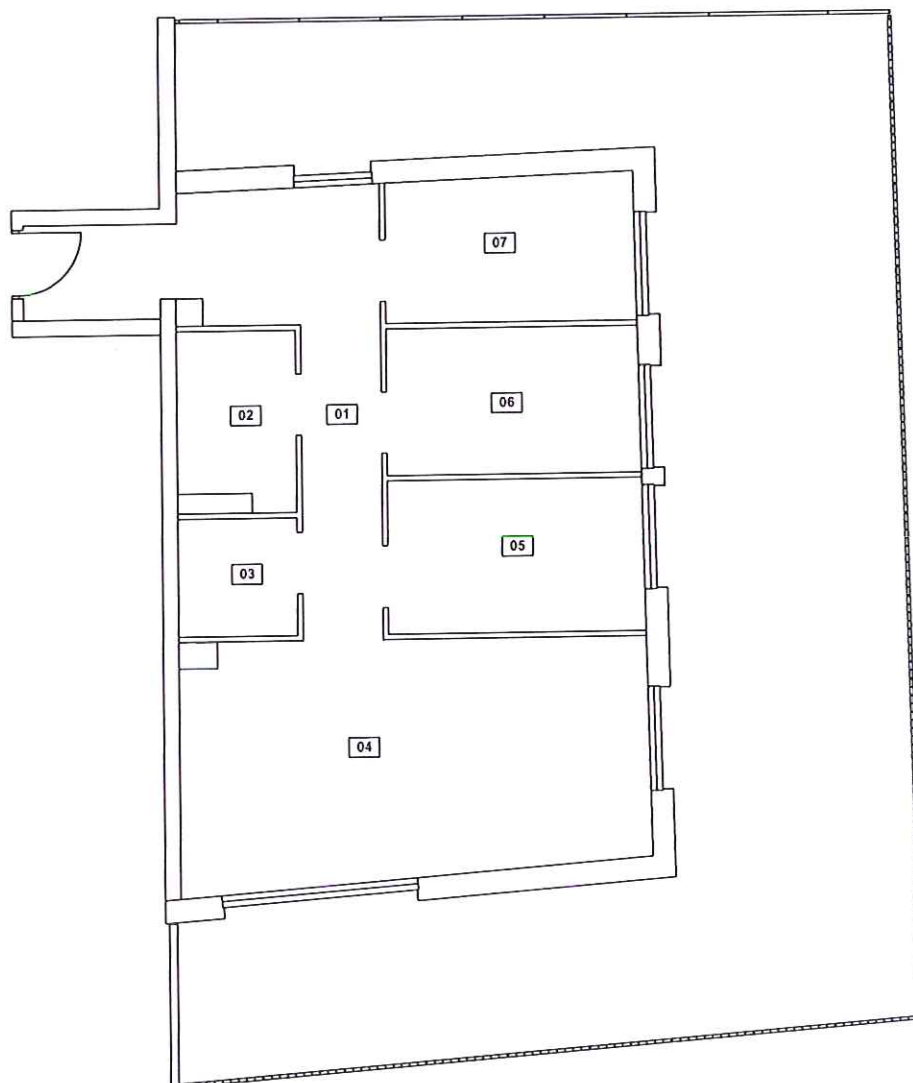

LOKAL MIESZKALNY NR 7

INWENTARYZACJA MIESZKANIA

Obiekt: Chorzów, ul. Długa 65

Kondygnacja: 2 piętro

Typ lokalu: mieszkanie

Norma nr: PN-ISO 9836:2015-12

Data opracowania: 02.2023

LEGENDA

 lokal mieszkalny

 części wspólne

01	15.31	m ²
02	4.51	m ²
03	3.17	m ²
04	24.12	m ²
05	8.84	m ²
06	8.39	m ²
07	8.14	m ²
powierzchnia pod ściankami	1.84	m ²
SUMA	74.32	m ²

autor opracowania

sprawdził

 "GEOART"
Artur Misterek