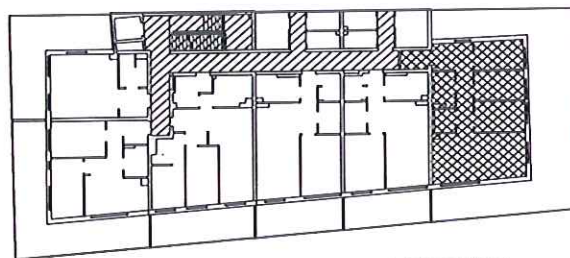

LOKAL MIESZKALNY NR 7

INWENTARYZACJA MIESZKANIA

Obiekt: Chorzów, ul. Długa 65

Kondygnacja: 2 piętro

Typ lokalu: mieszkanie

Norma nr: PN-ISO 9836:2015-12

Data opracowania: 02.2023

LEGENDA

 lokal mieszkalny

 części wspólne

01	15.31	m ²
02	4.51	m ²
03	3.17	m ²
04	24.12	m ²
05	8.84	m ²
06	8.39	m ²
07	8.14	m ²
powierzchnia pod ściankami	1.84	m ²
SUMA	74.32	m ²

autor opracowania

sprawdził

 "GEOART"
Artur Misterek