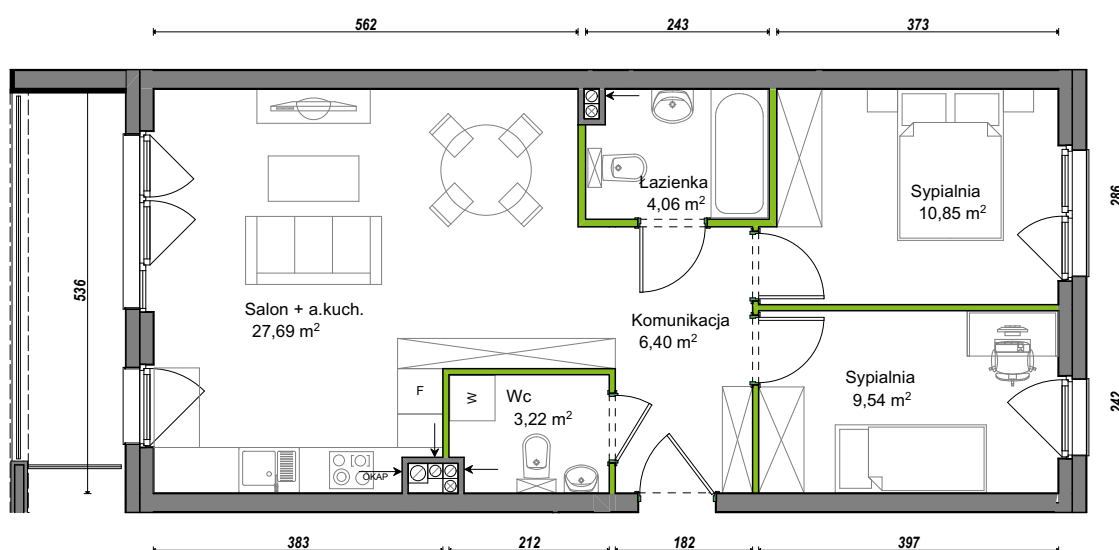

## nr A1/A/09

Powierzchnia 61,76 m<sup>2</sup>

Piętro 2

Aranżacja mieszkania jest przykładowa.

### Powierzchnia użytkowa

Komunikacja	6,40 m <sup>2</sup>
Łazienka	4,06 m <sup>2</sup>
Salon + a.kuch.	27,69 m <sup>2</sup>
Sypialnia	9,54 m <sup>2</sup>
Sypialnia	10,85 m <sup>2</sup>
Wc	3,22 m <sup>2</sup>
Razem	61,76 m <sup>2</sup>
+Balkon	7,39 m <sup>2</sup>