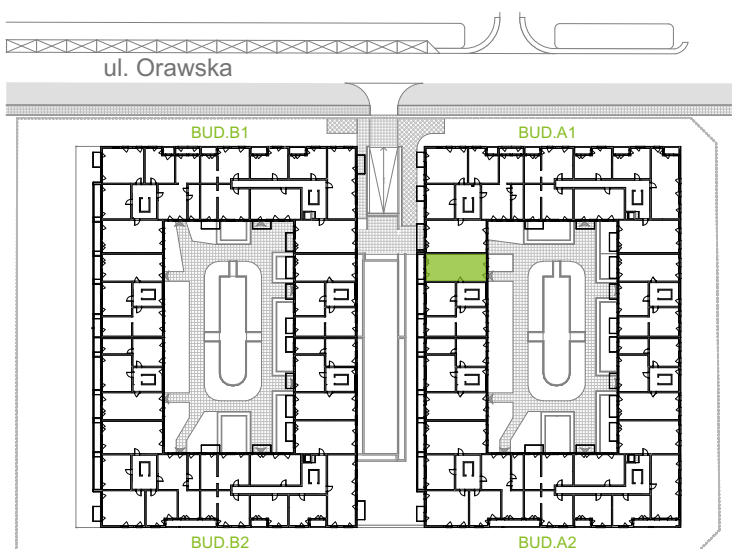

Rzut kondygnacji Piętro 2

U nas nigdy nie płacisz za powierzchnię pod ścianami działowymi.