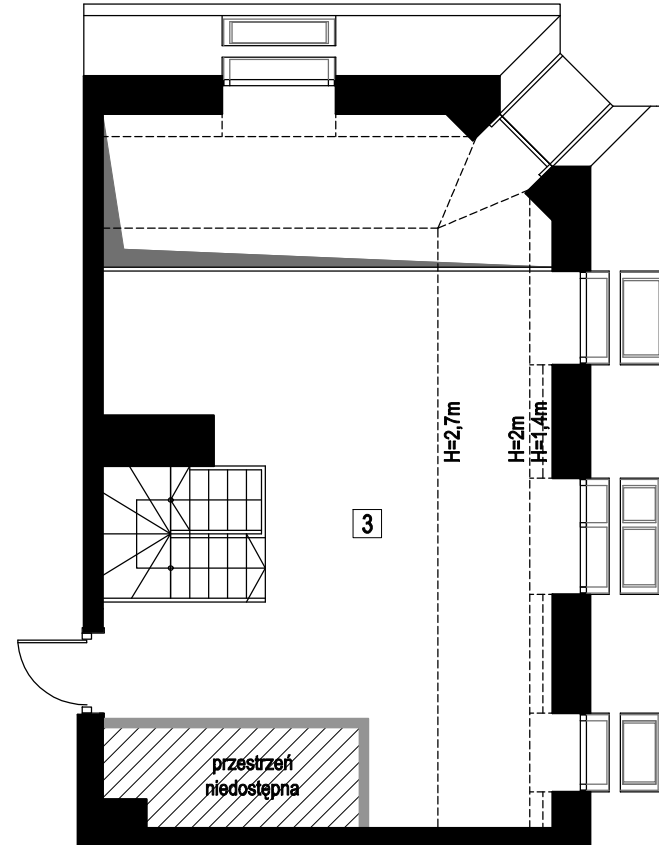

MIESZKANIE 5.10

POZIOM 1

ANTRESOLA

1	POKÓJ DZIENNY Z ANEKSEM KUCHENNYM	61,13 m ²
2	ŁAZIENKA	3,50 m ²
SUMA		64,63 m ²
3	ANTRESOLA	32,52 m ²
SUMA P1 + ANTRESOLA		97,15 m ²