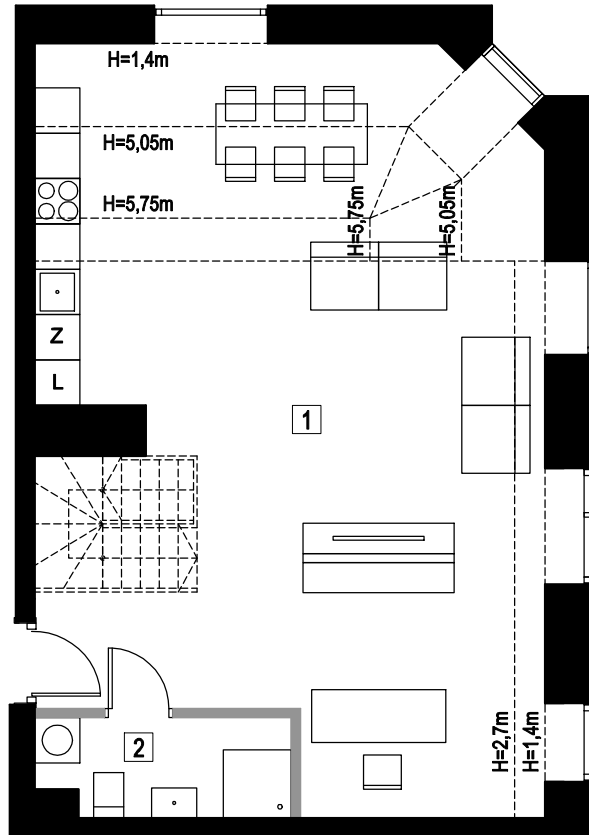

MIESZKANIE 5.10

POZIOM 1

ANTRESOLA

1	POKÓJ DZIENNY Z ANEKSEM KUCHENNYM	61,13 m ²
2	ŁAZIENKA	3,50 m ²
SUMA		64,63 m ²
3	ANTRESOLA	32,52 m ²
SUMA P1 + ANTRESOLA		97,15 m ²