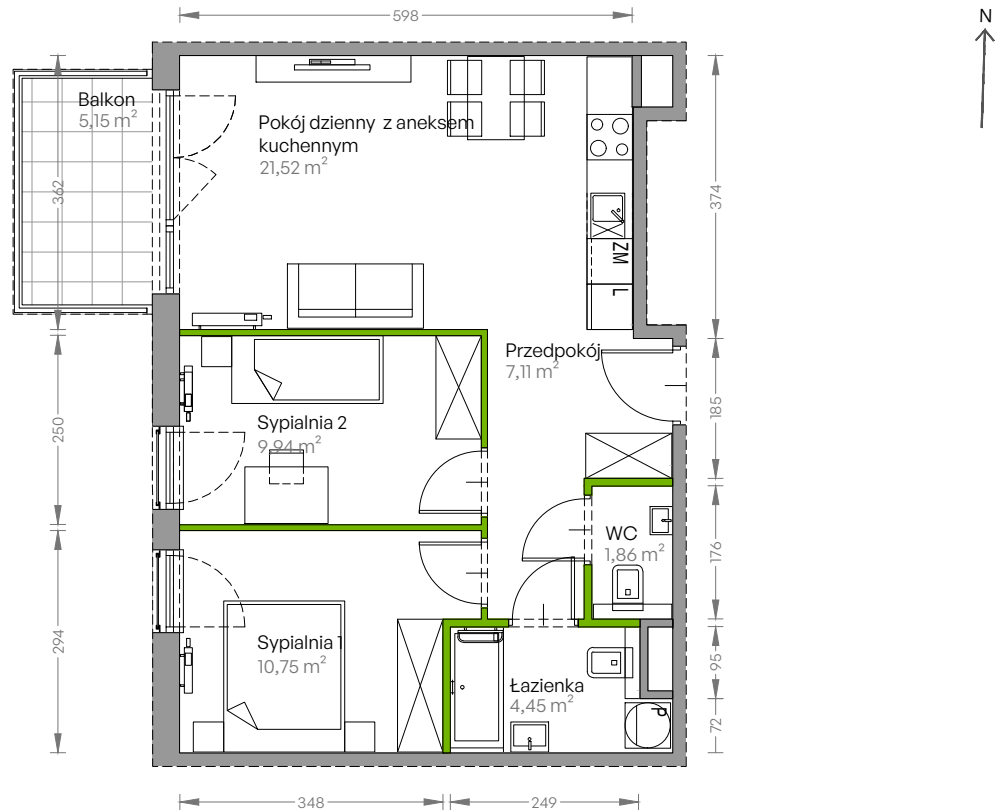

Centralna Vita.

nr E.349

Powierzchnia **55,63 m²**

Piętro 5

Aranżacja mieszkania jest przykładowa

Powierzchnia użytkowa

przedpokój	7,11 m ²
sypialnia 1	10,75 m ²
sypialnia 2	9,94 m ²
pokój dzienny z aneksem kuchennym	21,52 m ²
łazienka	4,45 m ²
wc	1,86 m ²
Razem	55,63 m²
+ balkon	5,15 m ²

Rzut kondygnacji **Piętro 5**

Plan osiedla **Budynek E**

U nas nigdy nie płacisz za powierzchnię pod ścianami działowymi!

Powierzchnia użytkowa wg PN-ISO 9836:1997

DEVELIA

Biuro sprzedaży
ul. Grzegorzeczka 77