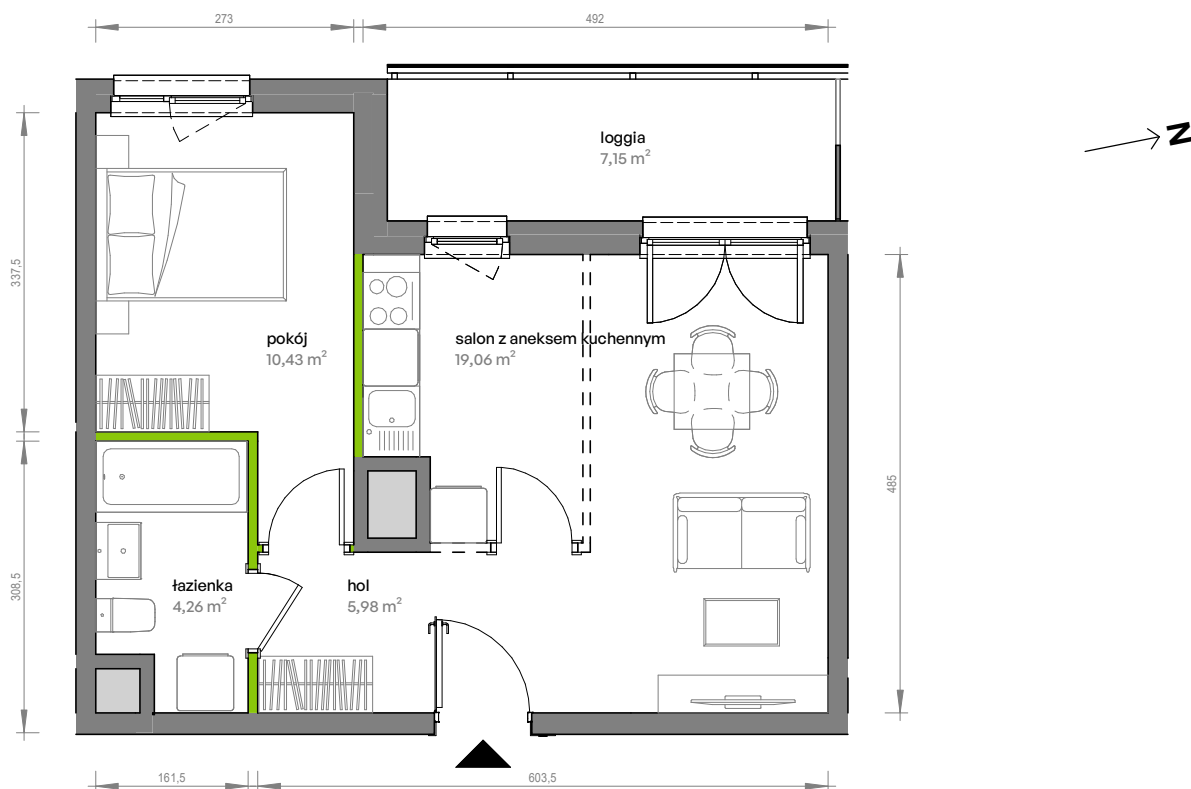

Unii Lubelskiej Vita.

nr A.12.146

Powierzchnia **39,73 m²**

Piętro 12

Aranżacja mieszkania jest przykładowa

Powierzchnia użytkowa

hol	5,98 m ²
pokój	10,43 m ²
salon z aneksem kuchennym	19,06 m ²
łazienka	4,26 m ²
Razem	39,73 m²
+ loggia	7,15 m ²

Rzut kondygnacji Piętro 12

Plan osiedla

U nas nigdy nie płacisz za powierzchnię pod ścianami działowymi