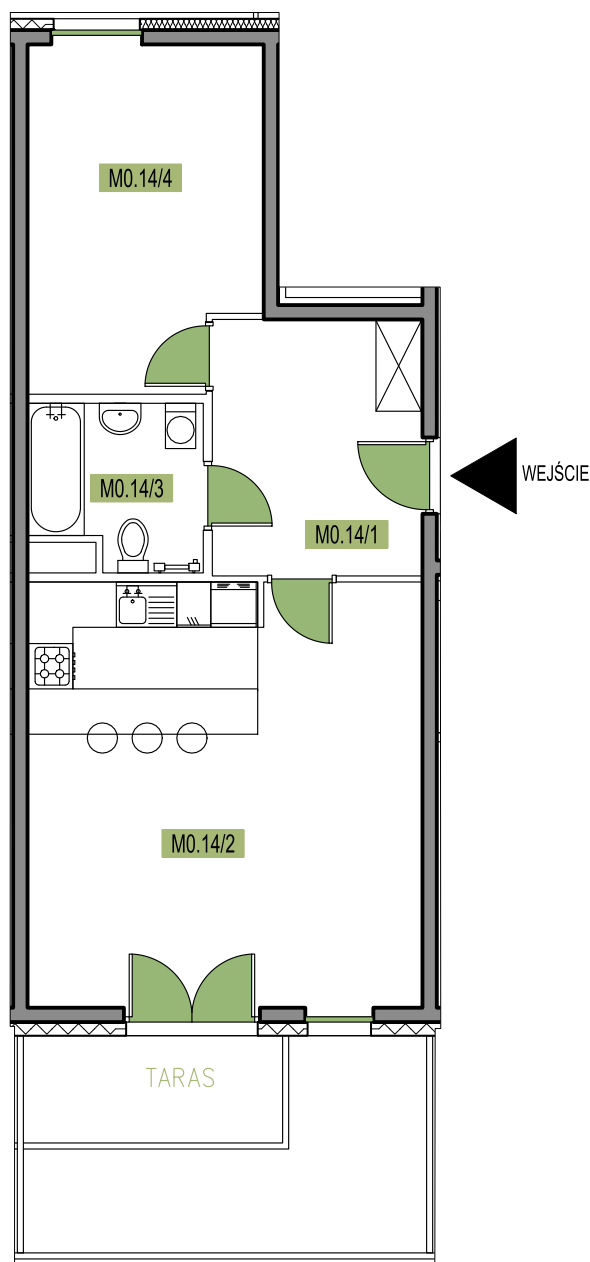

Wymiary rzeczywiste mogą różnić się od podanych na rzucie lokalu. Rzut nie stanowi oferty handlowej w rozumieniu kodeksu cywilnego.

osiedle
symbioza

osiedlesymbioza.pl