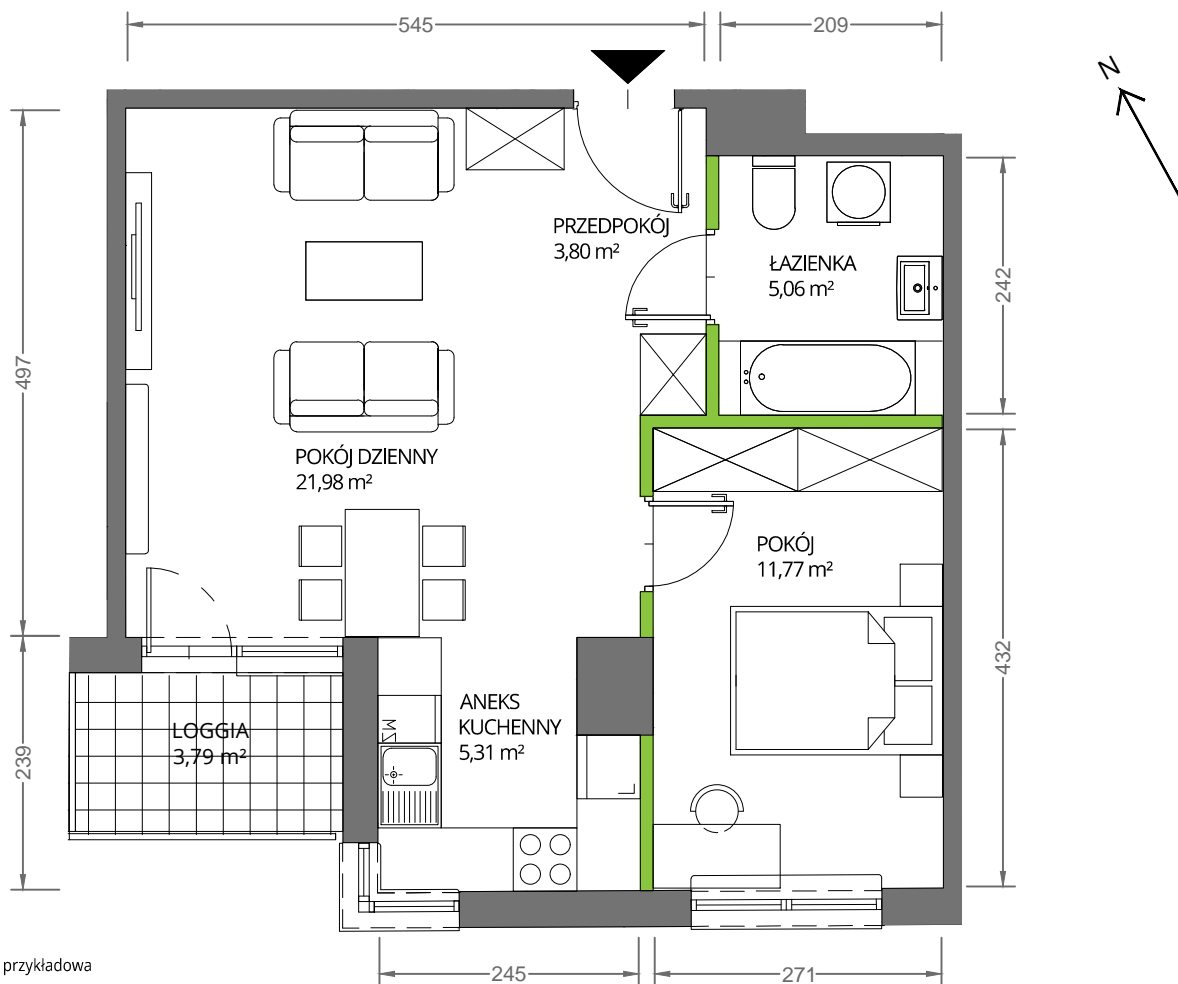

Krakowska Vita

nr 124

Powierzchnia **47,92 m²**

Piętro 2

Aranżacja mieszkania jest przykładowa

Powierzchnia **użytkowa**

Rzut kondygnacji **Piętro 2**

Plan osiedla

pokój dzienny	21,98 m ²
pokój	11,77 m ²
aneks kuchenny	5,31 m ²
łazienka	5,06 m ²
przedpokój	3,80 m ²
Razem	47,92 m²
+ loggia	3,79 m ²

U nas nigdy nie płacisz za powierzchnię pod ścianami działowymi