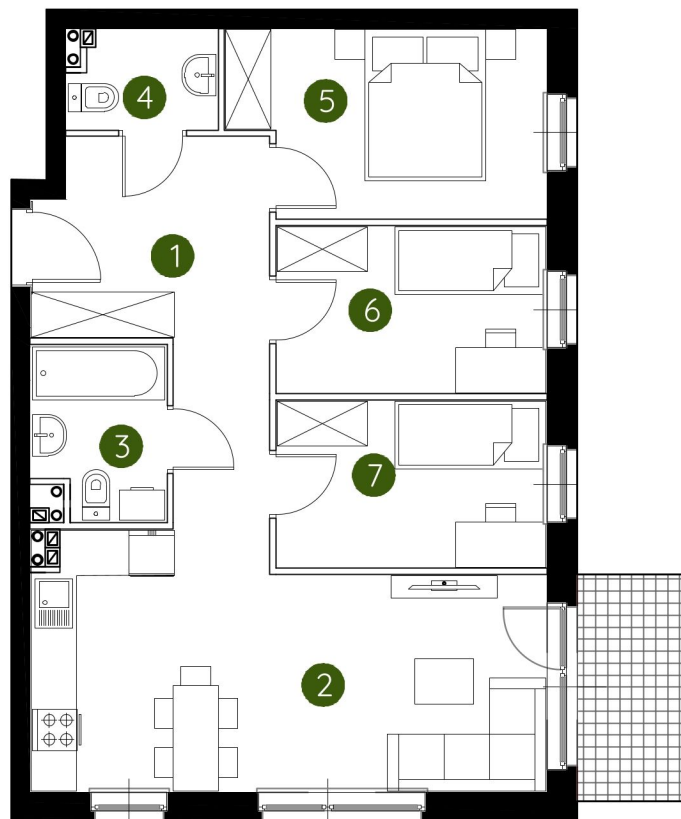

lokal 2.C.0.03

63,99 m²

parter

budynek 2

**Murapol
Prado**

Kraków, ul. Pękowicka

Podziałka podana z tolerancją +/- 5%

1. przedpokój	11,12 m ²
2. salon z aneksem kuchennym	21,13 m ²
3. łazienka	3,86 m ²
4. wc	2,40 m ²
5. sypialnia	9,80 m ²
6. sypialnia	7,84 m ²
7. sypialnia	7,84 m ²

metraż **63,99 m²**

Schemat kondygnacji