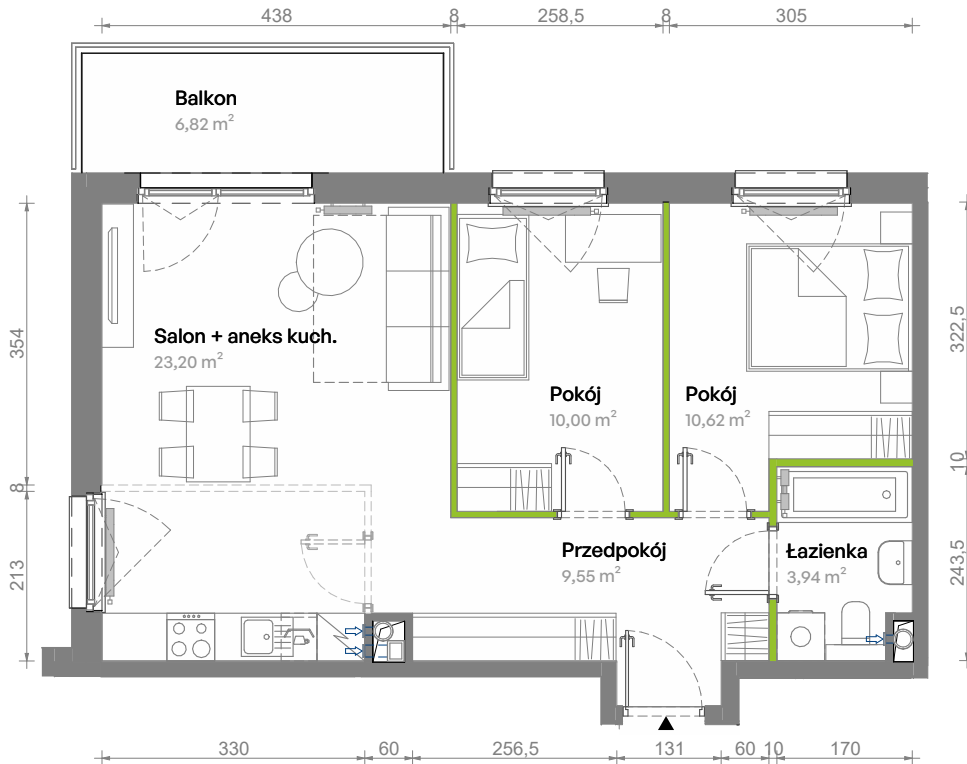

## nr B2.01.17

Powierzchnia **57,31 m<sup>2</sup>**

Piętro **01**

Aranżacja mieszkania jest przykładowa.  
Podano orientacyjne wymiary pomieszczeń.

Powierzchnia **użytkowa**

Rzut kondygnacji **Piętro 01**

Plan osiedla **Budynek B2**

Przedpokój	9,55 m <sup>2</sup>
Salon + aneks kuch.	23,20 m <sup>2</sup>
Pokój	10,00 m <sup>2</sup>
Pokój	10,62 m <sup>2</sup>
łazienka	3,94 m <sup>2</sup>
<b>Razem</b>	<b>57,31 m<sup>2</sup></b>
+ Balkon	6,82 m <sup>2</sup>