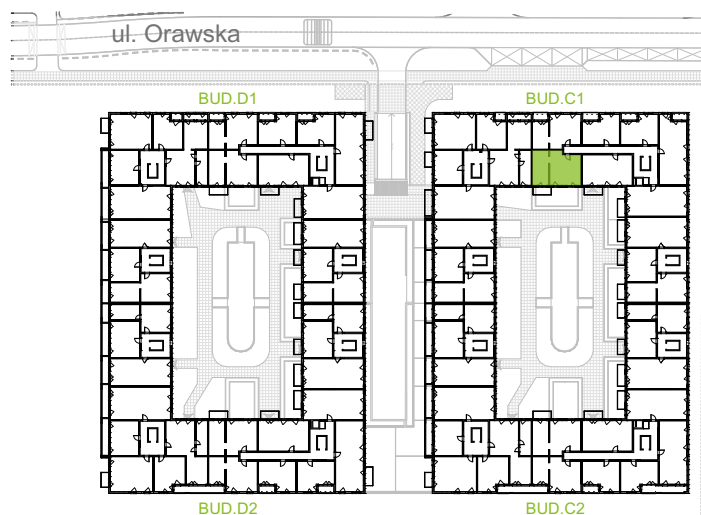

Orawska Vita.

nr C1/C/15

Powierzchnia **60,58 m²**

Piętro **2**

Aranżacja mieszkania jest przykładowa.

Powierzchnia użytkowa

Komunikacja	7,05 m ²
Łazienka	4,82 m ²
Salon + a.kuch.	22,71 m ²
Sypialnia	11,43 m ²
Sypialnia	12,82 m ²
Wc	1,75 m ²
Razem	60,58 m²
+Balkon	5,37 m ²

Rzut kondygnacji Piętro 2

U nas nigdy nie płacisz za powierzchnię pod ścianami działowymi.