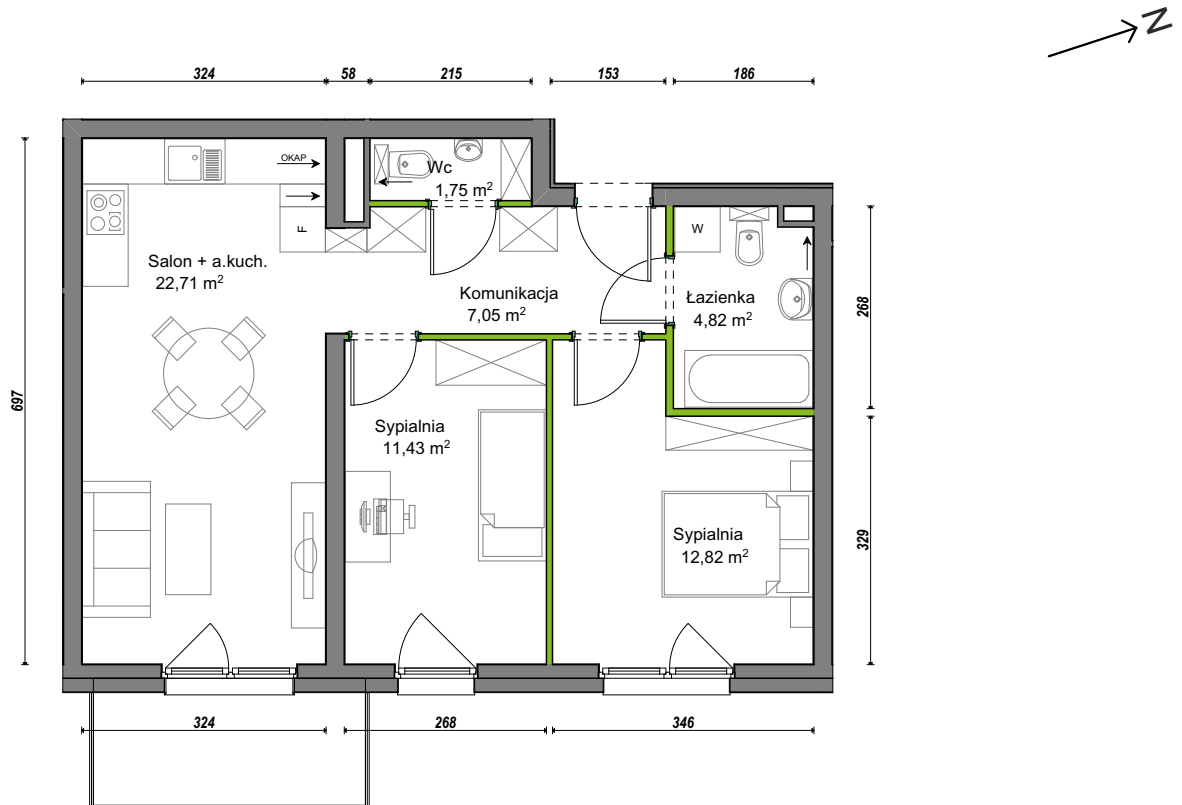

Orawska Vita.

nr C1/C/15

Powierzchnia **60,58 m²**

Piętro **2**

Aranżacja mieszkania jest przykładowa.

Powierzchnia użytkowa

Komunikacja	7,05 m ²
Łazienka	4,82 m ²
Salon + a.kuch.	22,71 m ²
Sypialnia	11,43 m ²
Sypialnia	12,82 m ²
Wc	1,75 m ²
Razem	60,58 m²
+Balkon	5,37 m ²

Rzut kondygnacji Piętro 2

U nas nigdy nie płacisz za powierzchnię pod ścianami działowymi.