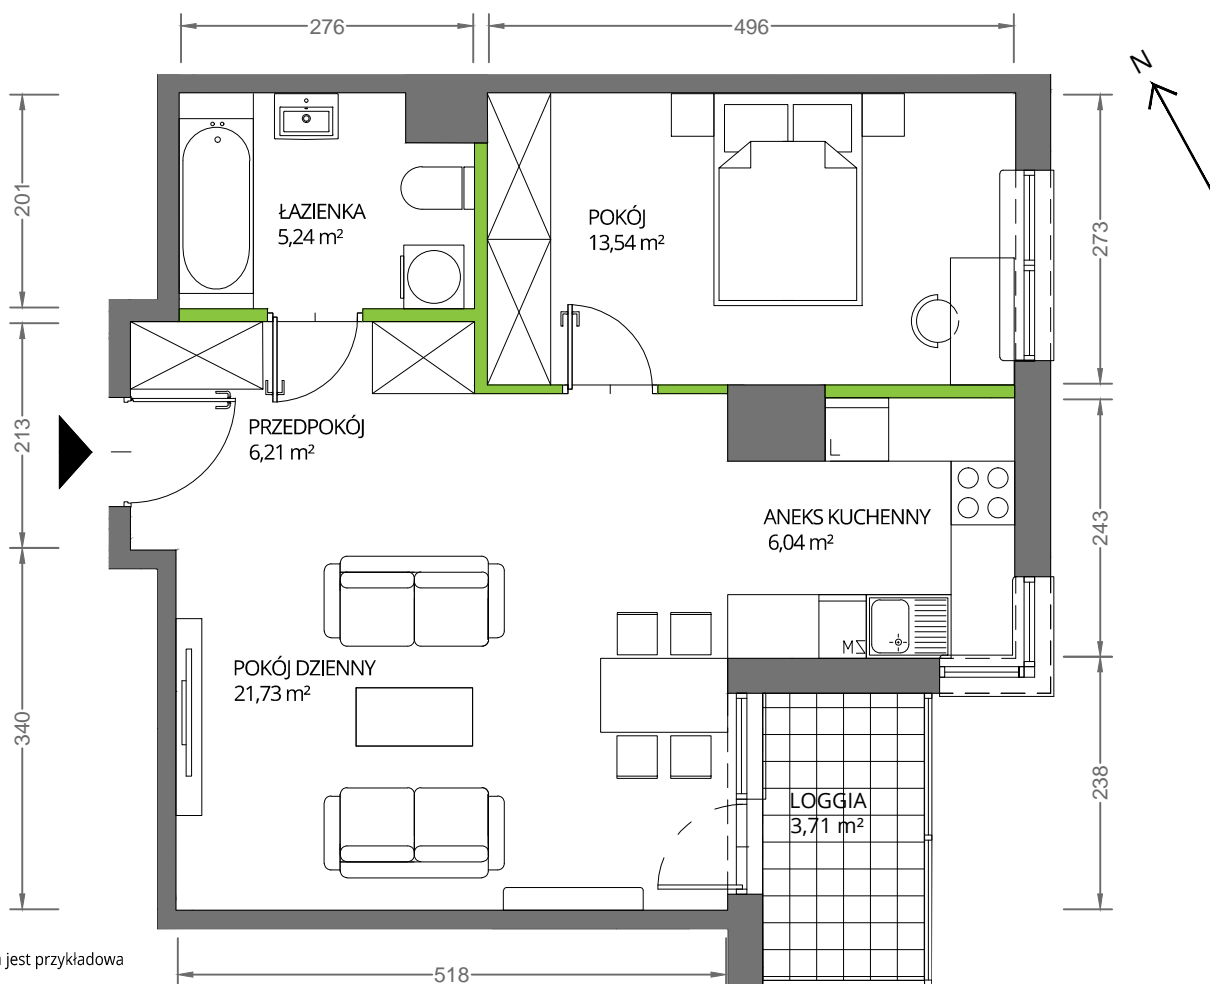

Krakowska Vita

nr 3

Powierzchnia **52,76 m²**

Piętro **1**

Powierzchnia **użytkowa**

Rzut kondygnacji **Piętro 1**

Plan osiedla

pokój dzienny	21,73 m ²
pokój	13,54 m ²
aneks kuchenny	6,04 m ²
łazienka	5,24 m ²
przedpokój	6,21 m ²
Razem	52,76 m²
+ loggia	3,71 m ²

U nas nigdy nie płacisz za powierzchnię pod ścianami działowymi