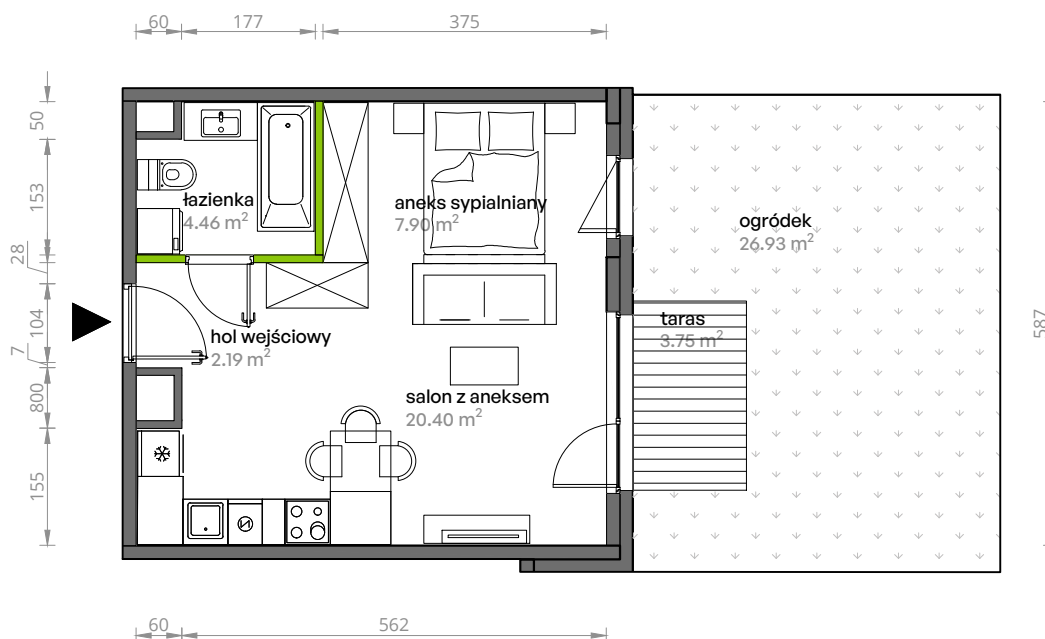

Aleje Praskie. nr 37

Powierzchnia **34,95 m²** Parter

Aranżacja mieszkania jest przykładowa.

Powierzchnia **użytkowa**

hol wejściowy	2.19 m ²
łazienka	4.46 m ²
aneks sypialniany	7.90 m ²
salon z aneksem	20.40 m ²
Razem	34.95 m²
+taras	3.75 m ²
+ogródek	26.93 m ²

Rzut kondygnacji **Parter**

Plan osiedla **Budynek 5**

U nas nigdy nie płacisz za powierzchnię pod ścianami działowymi.