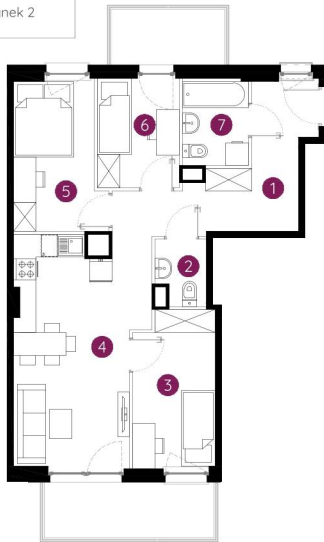

mieszkanie 2.A.2.06

59,72 m²

piętro 2

budynek 2

0 1 2 5m

Podziałka podana z tolerancją +/- 5%

MURAPOL

Biuro sprzedaży | ul. Posąg 7 Panien 22 | 02-495 Warszawa
T: 22 863 33 33 | M: oferta@murapol.pl | murapol.pl

Murapol
Urcity

Warszawa, ul. Posąg 7 Panien

1. przedpokój	10,65 m²
2. wc	2,10 m²
3. pokój	8,65 m²
4. salon z aneksem kuchennym	19,51 m²
5. pokój	8,82 m²
6. pokój	6,10 m²
7. łazienka	3,89 m²
metraż	59,72 m²

Schemat kondygnacji