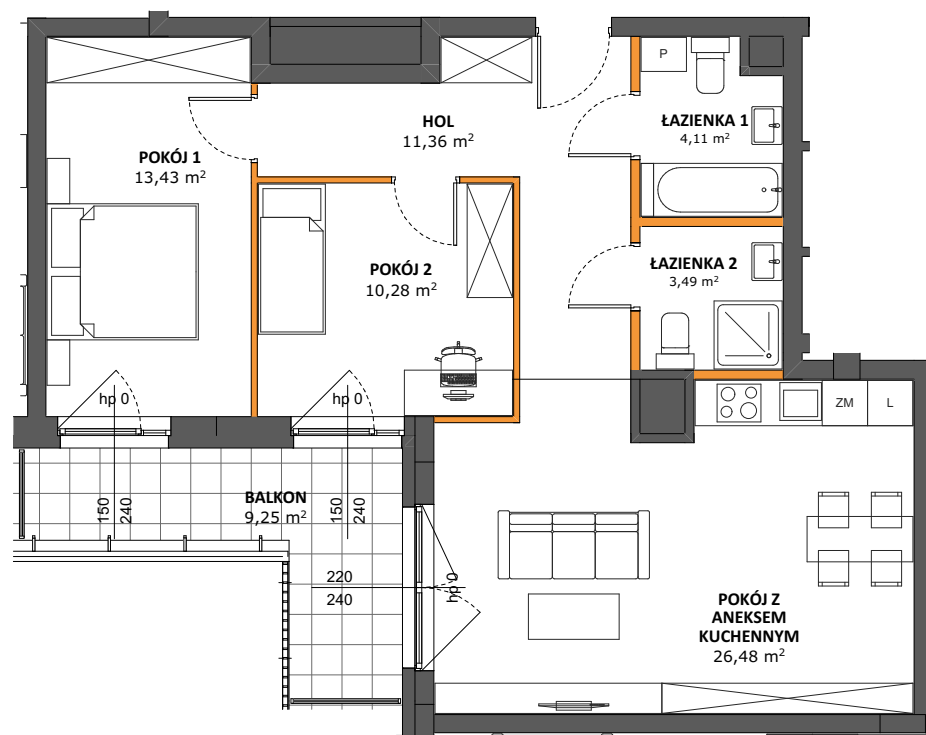

LOKAL NR 4
PIĘTRO 1
POW. UŻYTKOWA 71,59
POKOJE 3

| | |
|----------------------|----------------------|
| HOL | 11,36 m ² |
| POKÓJ Z AN.KUCHENNYM | 26,48 m ² |
| POKÓJ 1 | 13,43 m ² |
| POKÓJ 2 | 10,28 m ² |
| ŁAZIENKA 1 | 4,11 m ² |
| ŁAZIENKA 2 | 3,49 m ² |
| BALKON | 9,25 m ² |

ŚCIANKI DZIAŁOWE
 NADAJĄCE SIĘ DO DEMONTAŻU 2,44 m²

Położenie lokalu w budynku:

Mieszkania powtarzalne:

10 | 16 | 22

LEGENDA

- ścianki działowe nadające się do demontażu
- ściany i obudowy pionów instalacyjnych