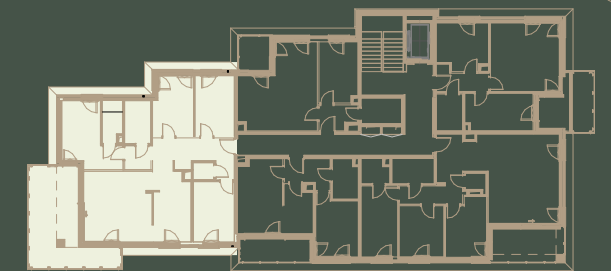

Położenie mieszkania w budynku

Wartość brutto PLN

APA WOJCIECHOWSKI ARCHITEKCI

spravia

Spravia Drewny Sp. z o.o.
www.apartamentyonelife.pl