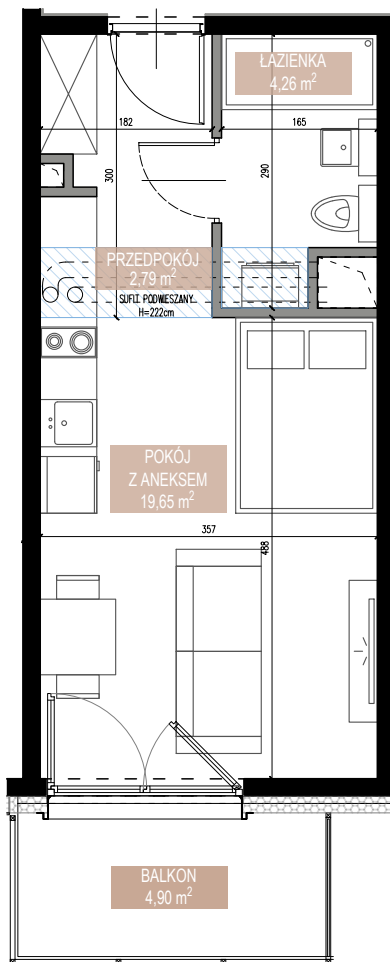

# ŚWIERADOWSKA

APARTAMENTY

Budynek	B2
Mieszkanie	SWA/2/22
Powierzchnia	26,70 m <sup>2</sup>
Pokoje	1
Piętro	2
Balkon	4,90 m <sup>2</sup>