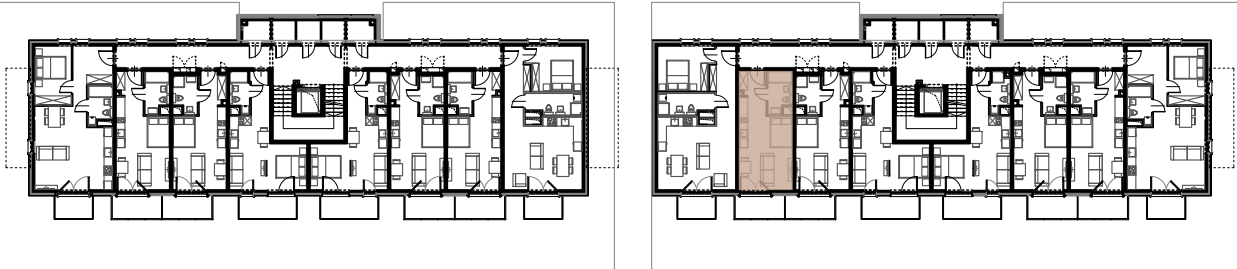

# ŚWIERADOWSKA

APARTAMENTY

Budynek	B2
Mieszkanie	SWA/2/22
Powierzchnia	26,70 m <sup>2</sup>
Pokoje	1
Piętro	2
Balkon	4,90 m <sup>2</sup>