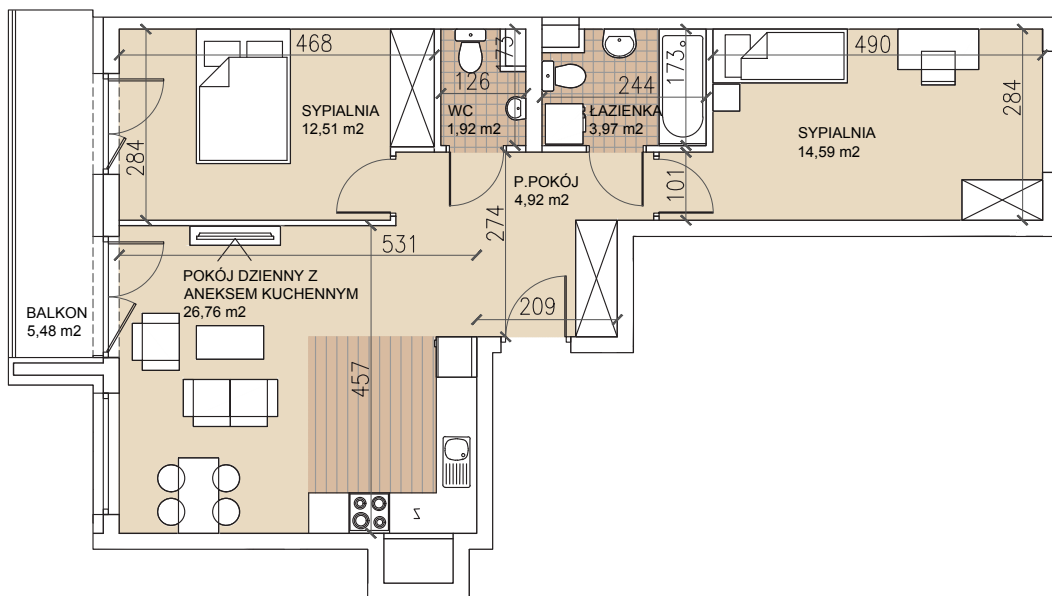

ul. Lothara Herbsta

powierzchnia użytkowa **64,67** m²

pokój dzienny z aneksem kuch.	26,76 m ²
sypialnia	14,59 m ²
sypialnia	12,51 m ²
łazienka	3,97 m ²
wc	1,92 m ²
przedpokój	4,92 m ²
balkon	5,48 m ²