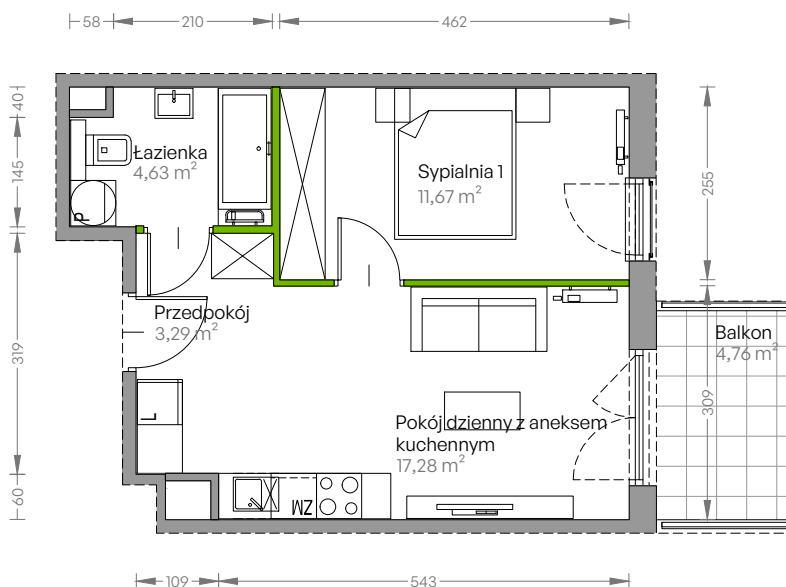

Centralna Vita

nr E.176

Powierzchnia **36,87 m²**

Piętro 5

Aranżacja mieszkania jest przykładowa

Powierzchnia użytkowa

przedpokój	3,29 m ²
sypialnia 1	11,67 m ²
pokój dzienny z aneksem kuchennym	17,28 m ²
łazienka	4,63 m ²
Razem	36,87 m²
+ balkon	4,76 m ²

Rzut kondygnacji Piętro 5

Plan osiedla Budynek E

U nas nigdy nie płacisz za powierzchnię pod ścianami działowymi!

Powierzchnia użytkowa wg PN-ISO 9836:1997