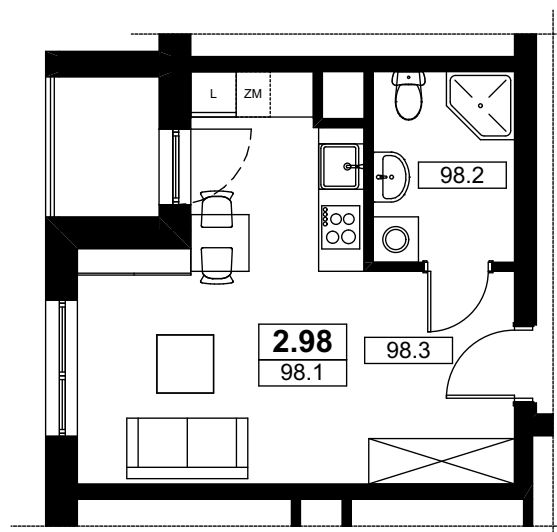

mieszkanie nr : 2.98

5 piętro

kl.2

ŁÓDŹ, UL. WÓLCZAŃSKA 158/160/162

### Powierzchnia mieszkania:

**LOKAL MIESZKALNY 2.98** 26,60m<sup>2</sup>

98.1. POKÓJ Z ANEKSEM KUCHENNYM 16,48m<sup>2</sup>

98.2. ŁAZIENKA 4,63m<sup>2</sup>

98.3. PRZEDPOKÓJ 5,49m<sup>2</sup>

BALKON 2,62m<sup>2</sup>

### Lokalizacja mieszkania

*UWAGA: Zasady pomiaru powierzchni użytkowej wynikają z normy PN-ISO 9836-1997, a wymiary podane są z tynkami wewnętrznymi. Niniejsze materiały nie stanowią oferty w rozumieniu Kodeksu cywilnego, a przedstawione w nich informacje mają wyłącznie charakter poglądowy i mogą ulec zmianie. Wyposażenie przedstawione na rysunku ma charakter informacyjny i przykładowy. Ściany zaznaczone linią przerywaną mogą zostać wykonane za dodatkową opłatą na życzenie klienta.*