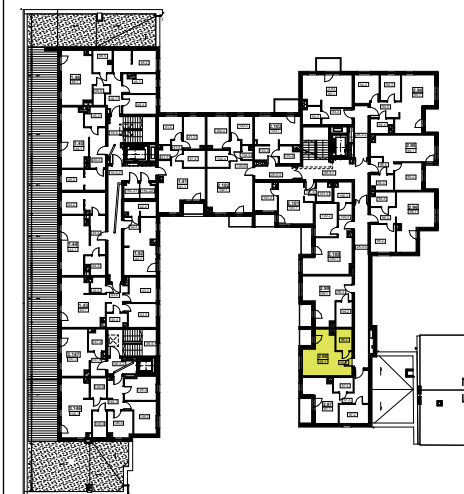

mieszkanie nr : 2.98

5 piętro

kl.2

ŁÓDŹ, UL. WÓLCZAŃSKA 158/160/162

### Powierzchnia mieszkania:

**LOKAL MIESZKALNY 2.98** 26,60m<sup>2</sup>

98.1. POKÓJ Z ANEKSEM KUCHENNYM 16,48m<sup>2</sup>

98.2. ŁAZIENKA 4,63m<sup>2</sup>

98.3. PRZEDPOKÓJ 5,49m<sup>2</sup>

BALKON 2,62m<sup>2</sup>

### Lokalizacja mieszkania

*UWAGA: Zasady pomiaru powierzchni użytkowej wynikają z normy PN-ISO 9836-1997, a wymiary podane są z tynkami wewnętrznymi. Niniejsze materiały nie stanowią oferty w rozumieniu Kodeksu cywilnego, a przedstawione w nich informacje mają wyłącznie charakter poglądowy i mogą ulec zmianie. Wyposażenie przedstawione na rysunku ma charakter informacyjny i przykładowy. Ściany zaznaczone linią przerywaną mogą zostać wykonane za dodatkową opłatą na życzenie klienta.*