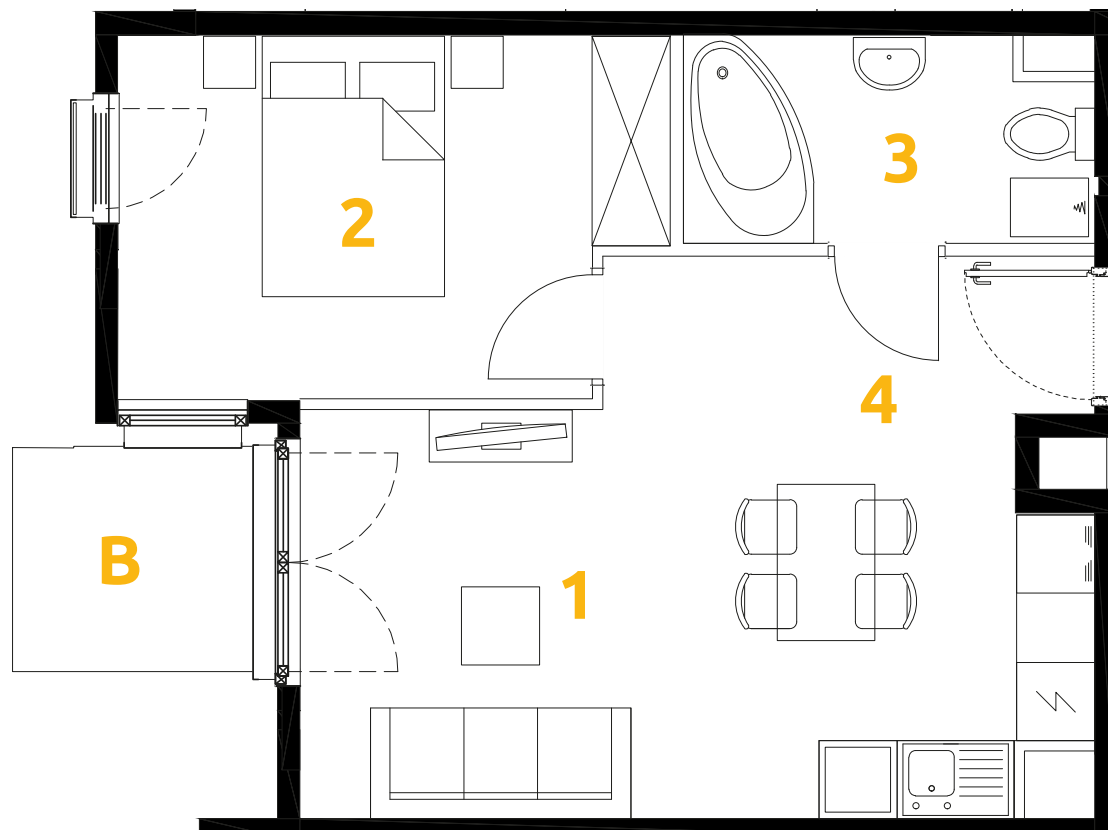

Tu żyj. Tu mieszkaj.

1	POKÓJ + ANEKS KUCHENNY	18.17 m ²
2	POKÓJ	11.06 m ²
3	ŁAZIENKA	4.77 m ²
4	PRZEDPOKÓJ	4.43 m ²
B	BALKON	3.25 m ²

2 POKOJE | 38.43 m²

Budynek: 30

Piętro: 1

Mieszkanie: 20

Przedstawiona aranżacja lokalu jest przykładowa, rysunki w tym zakresie mają charakter poglądowy.