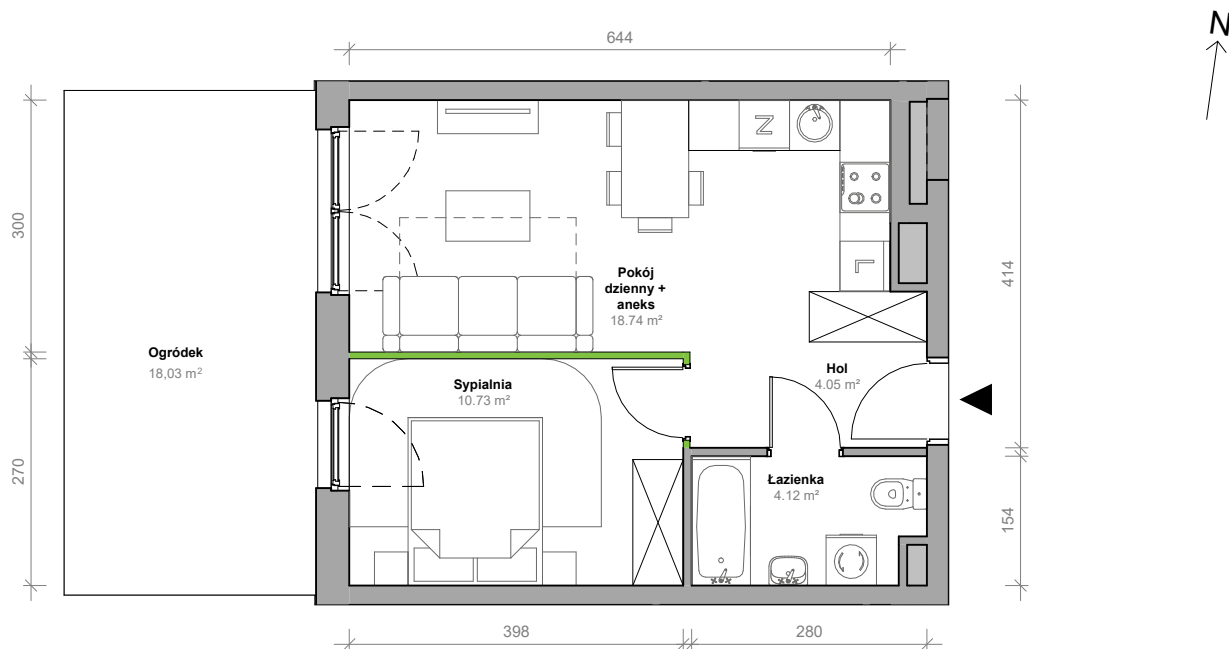

Przemyska Vita, J.O.M10

Powierzchnia **37,64 m²**

Piętro **0**

Aranżacja mieszkania jest przykładowa.

Powierzchnia **użytkowa**

nie uwzględnia powierzchni pod ścianami działowymi

Sypialnia	10,73 m ²
Łazienka	4,12 m ²
Pokój dzienny + aneks	18,74 m ²
Hol	4,05 m ²
Razem	37,64 m²
+ ogródek	18,03 m ²

Rzut kondygnacji **0**

Plan osiedla **Budynek J**

U nas nigdy nie płacisz za powierzchnię pod ścianami działowymi