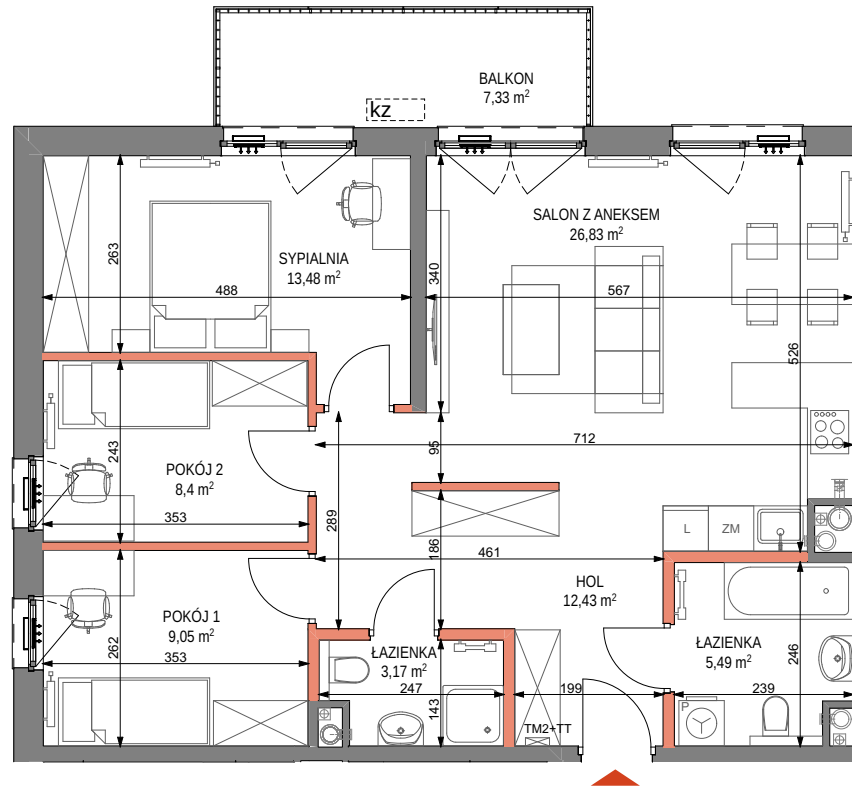

# CRAFT

ZABŁOCIE

by **CORDIA**

mieszkanie nr M.91  
piętro 5  
liczba pokoi 4

## ZESTAWIENIE POWIERZCHNI

HOL	12,43 m <sup>2</sup>
ŁAZIENKA	3,17 m <sup>2</sup>
POKÓJ 1	9,05 m <sup>2</sup>
POKÓJ 2	8,40 m <sup>2</sup>
SYPIALNIA	13,48 m <sup>2</sup>
SALON Z ANEKSEM	26,83 m <sup>2</sup>
ŁAZIENKA	5,49 m <sup>2</sup>
<b>POW. UŻYTKOWA</b>	<b>78,85 m<sup>2</sup></b>
BALKON	7,33 m <sup>2</sup>

### LEGENDA

- ściany niedemontowalne
- ściany możliwe do rearanżacji
- balustrada
- możliwa lokalizacja jednostki zewnętrznej klimatyzacji

- TM2+TT tablica mieszkaniowa elektryczna i teletechniczna
- nawiewnik okienny