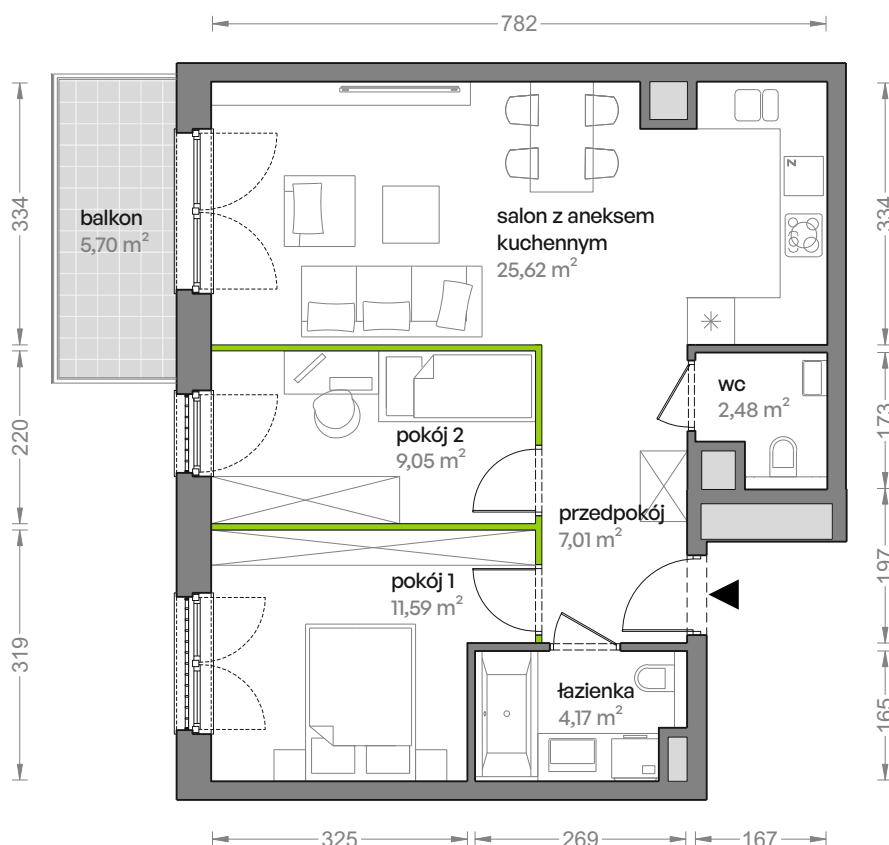

Ceglana Park.

nr 2/a/13

Powierzchnia **59,92 m²**

Piętro 1

Aranżacja mieszkania jest przykładowa

Powierzchnia **użytkowa**

salon z aneksem kuchennym	25,62 m ²
pokój 1	11,59 m ²
pokój 2	9,05 m ²
łazienka	4,17 m ²
wc	2,48 m ²
przedpokój	7,01 m ²
Razem	59,92 m²
+balkon	5,70 m ²

U nas nigdy nie płacisz za powierzchnię pod ścianami działowymi

Rzut kondygnacji **Piętro 1**

Plan osiedla **Budynek 2**