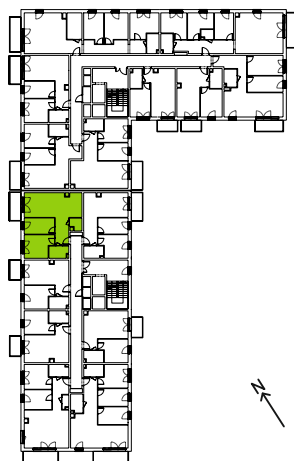

Ceglana Park.

nr 2/a/13

Powierzchnia **59,92 m²**

Piętro 1

Aranżacja mieszkania jest przykładowa

Powierzchnia **użytkowa**

salon z aneksem kuchennym	25,62 m ²
pokój 1	11,59 m ²
pokój 2	9,05 m ²
łazienka	4,17 m ²
wc	2,48 m ²
przedpokój	7,01 m ²
Razem	59,92 m²
+balkon	5,70 m ²

U nas nigdy nie płacisz za powierzchnię pod ścianami działowymi

Rzut kondygnacji **Piętro 1**

Plan osiedla **Budynek 2**